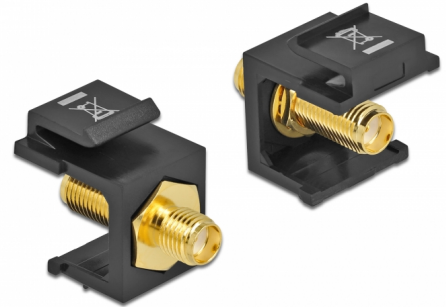

Delock Keystone-modul SMA hona > SMA hona svart

Beskrivning

Den här modulen från Delock kan användas för att ansluta antennkablar. Tack vare sina standardmått kan den användas för enkel montering som knäpps på plats i t.ex. en Keystone-patchpanel, frontplatta eller extern monteringsbox.

Artikelnummer 86866

EAN: 4043619868667

Ursprungsland: Taiwan,
Republic of China

Paket: Zippåse

Specifikationer

- Anslutning:
 - 1 x SMA-hona >
 - 1 x SMA-hona
- Impedans: 50 Ohm
- För Keystone-portar med 19,2 x 14,9 mm
- Färg: svart
- Längd framför panelen: ca. 7,1 mm
- Mått (LxBxH): ca 24,5 x 16,3 x 22,3 mm

Paketets innehåll

- Keystone-modul

General

Mounting type:	Keystone-modul
----------------	----------------

Interface

Extern:	1 x SMA-hona
Intern:	1 x SMA-hona

Physical characteristics

Längd:	24,5 mm
Width:	16,3 mm
Height:	22,3 mm
Färg:	svart