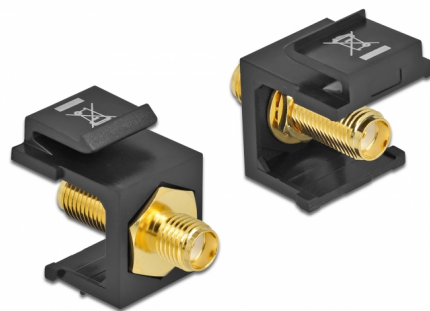

Delock Modul Keystone, SMA mamă > SMA mamă, negru

Descriere scurta

Acest modul de la Delock poate fi folosit pentru conecta cablurile de antenă. Grație dimensiunilor standard, acesta poate fi folosit pentru montare ușoară prin fixare, de exemplu într-un panou Keystone, pe o placă de suprafață sau într-o casetă montată pe o suprafață.

Nr. 86866

EAN: 4043619868667

Țara de origine: Taiwan,
Republic of China

Pachet: Pungă din plastic
cu închidere tip fermoar

Detalii tehnice

- Conectori:
 - 1 x SMA mamă >
 - 1 x SMA mamă
- Impedanță: 50 Ohm
- Pentru porturi Keystone de 19,2 x 14,9 mm
- Culoare: negru
- Lungime pe fata panoului: aprox. 7,1 mm
- Dimensiunii (LxlxÎ): aprox. 24,5 x 16,3 x 22,3 mm

Pachetul contine

- Modul tip Keystone

General

Mounting type:	Modul tip Keystone
----------------	--------------------

Interface

External:	1 x SMA mamă
Internal:	1 x SMA mamă

Physical characteristics

Lungime:	24,5 mm
Width:	16,3 mm
Height:	22,3 mm
Colour:	negru