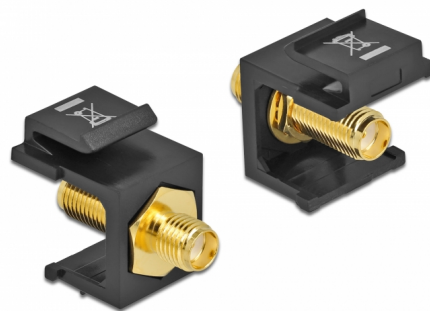

Delock Keystone modul SMA ženski > SMA ženski crno

Opis

Ovaj modul tvrtke Delock može se koristiti za spajanje kabele antene. Uz standardizirane mjere, može se koristiti za laku ugradnju na primjerice Keystone prednju ploču ili kutiju za površinsko ugrađivanje.

Predmet br. 86866

EAN: 4043619868667

Zemlja podrijetla: Taiwan,
Republic of China

Pakiranje: Plastična
vrećica sa zip zatvaračem

Tehnički podaci

- Priključak:
 - 1 x SMA ženski >
 - 1 x SMA ženski
- Impedancija: 50 ohma
- Za Keystone priključke dimenzija 19,2 x 14,9 mm
- Boja: crno
- Duljina ispred ploče: oko 7,1 mm
- Mjere (DxŠxV): oko 24,5 x 16,3 x 22,3 mm

Sadržaj pakiranja

- Keystone modul

General

Mounting type:	Keystone modul
----------------	----------------

Interface

Vanjski:	1 x SMA ženski
Unutarnji:	1 x SMA ženski

Physical characteristics

Duljina:	24,5 mm
Width:	16,3 mm
Height:	22,3 mm
Boja:	crne