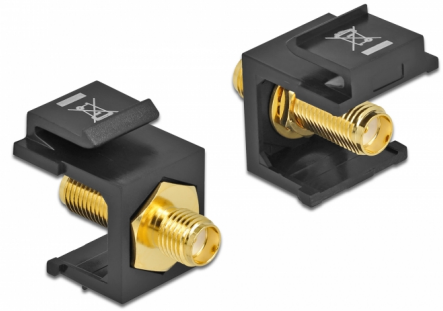

Delock Μονάδα Keystone SMA θηλυκό > SMA θηλυκό μαύρο

Περιγραφή

Αυτή η μονάδα της Delock μπορεί να χρησιμοποιηθεί για σύνδεση καλωδίων κεραίας. Με τυποποιημένες διαστάσεις μπορεί να χρησιμοποιηθεί για την εύκολη συμπληρωματική στερέωση σε π.χ. πίνακα ηλεκτρικών συνδέσεων Keystone, πλάκα πρόσοψης ή κουτί στερέωσης επιφάνειας.

Αρ. προϊόντος 86866

EAN: 4043619868667

Χώρα προέλευσης:
Taiwan, Republic of
China

Συσκευασία: Τσαντάκι με
φερμουάρ

Προδιαγραφές

- Συνδετήρας:
1 x SMA θηλυκό >
1 x SMA θηλυκό
- Σύνθετη αντίσταση: 50 Ohm
- Για θύρες Keystone με 19,2 x 14,9 mm
- Χρώμα: μαύρο
- Μήκος μπροστά από τη ράβδο σύνδεσης: περ. 7,1 χιλ.
- Διαστάσεις (ΜxΠxΥ): περ. 24,5 x 16,3 x 22,3 mm

Περιεχόμενα συσκευασίας

- Μονάδα Keystone

General

Mounting type:	Μονάδα Keystone
----------------	-----------------

Interface

Εξωτερικά:	1 x SMA θηλυκό
Εσωτερικός:	1 x SMA θηλυκό

Physical characteristics

Μήκος:	24,5 mm
Width:	16,3 mm
Height:	22,3 mm
Χρώμα:	μαύρο