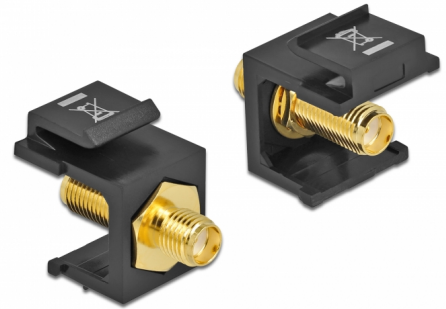

Delock Keystone modul SMA samice > SMA samice černá

Popis

Tento modul od Delocku může být použit pro připojení anténních kabelů. Díky jeho normalizovaným rozměrům může být použit pro snadnou montáž např. do Keystone patchpanelové lišty nebo montážní krabice.

Číslo produktu 86866

EAN: 4043619868667

Země původu: Taiwan,
Republic of China

Balení: Plastová taška se
zipem

Technické detaily

- Konektor:
 - 1 x SMA samice >
 - 1 x SMA samice
- Impedance: 50 Ohm
- Pro porty Keystone s 19,2 x 14,9 mm
- Barva: černá
- Vzdálenost před panelem: cca. 7,1 mm
- Rozměry (DxŠxV): cca. 24,5 x 16,3 x 22,3 mm

Obsah balení

- Keystone modul

General

Mounting type:	Keystone modul
----------------	----------------

Interface

Externí:	1 x SMA samice
Interní:	1 x SMA samice

Physical characteristics

Délka:	24,5 mm
Width:	16,3 mm
Height:	22,3 mm
Barva:	černá