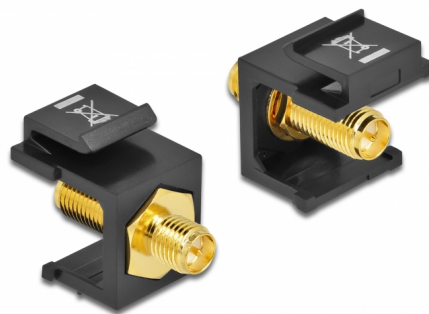

Delock Modul Keystone, RP-SMA mamă > RP-SMA mamă, negru

Descriere scurta

Acest modul de la Delock poate fi folosit pentru conecta cablurile de antenă. Grație dimensiunilor standard, acesta poate fi folosit pentru montare ușoară prin fixare, de exemplu într-un panou Keystone, pe o placă de suprafață sau într-o casetă montată pe o suprafață.

Nr. 86865

EAN: 4043619868650

Țara de origine: Taiwan,
Republic of China

Pachet: Pungă din plastic
cu închidere tip fermoar

Detalii tehnice

- Conectori:
 - 1 x RP-SMA mamă >
 - 1 x RP-SMA mamă
- Impedanță: 50 Ohm
- Pentru porturi Keystone de 19,2 x 14,9 mm
- Culoare: negru
- Lungime pe fata panoului: aprox. 7,1 mm
- Dimensiunii (LxIxÎ): aprox. 24,5 x 16,3 x 22,3 mm

Pachetul contine

- Modul tip Keystone

General

Mounting type:	Modul tip Keystone
----------------	--------------------

Interface

External:	1 x RP-SMA mamă
Internal:	1 x RP-SMA mamă

Physical characteristics

Lungime:	24,5 mm
Width:	16,3 mm
Height:	22,3 mm
Colour:	negru