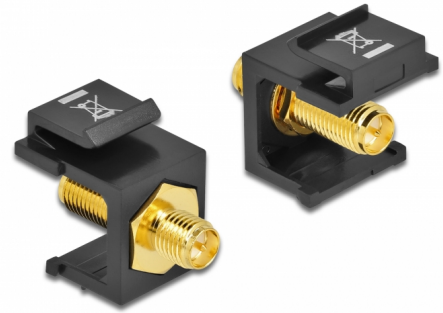

Delock Μονάδα Keystone RP-SMA θηλυκό > RP-SMA θηλυκό μαύρο

Περιγραφή

Αυτή η μονάδα της Delock μπορεί να χρησιμοποιηθεί για σύνδεση καλωδίων κεραίας. Με τυποποιημένες διαστάσεις μπορεί να χρησιμοποιηθεί για την εύκολη συμπληρωματική στερέωση σε π.χ. πίνακα ηλεκτρικών συνδέσεων Keystone, πλάκα πρόσοψης ή κουτί στερέωσης επιφάνειας.

Αρ. προϊόντος 86865

EAN: 4043619868650

Χώρα προέλευσης:
Taiwan, Republic of
China

Συσκευασία: Τσαντάκι με
φερμουάρ

Προδιαγραφές

- Συνδετήρας:
1 x RP-SMA θηλυκό >
1 x RP-SMA θηλυκό
- Σύνθετη αντίσταση: 50 Ohm
- Για θύρες Keystone με 19,2 x 14,9 mm
- Χρώμα: μαύρο
- Μήκος μπροστά από τη ράβδο σύνδεσης: περ. 7,1 χιλ.
- Διαστάσεις (ΜxΠxΥ): περ. 24,5 x 16,3 x 22,3 mm

Περιεχόμενα συσκευασίας

- Μονάδα Keystone

General

Mounting type:	Μονάδα Keystone
----------------	-----------------

Interface

Εξωτερικά:	1 x RP-SMA θηλυκό
Εσωτερικός:	1 x RP-SMA θηλυκό

Physical characteristics

Μήκος:	24,5 mm
Width:	16,3 mm
Height:	22,3 mm
Χρώμα:	μαύρο