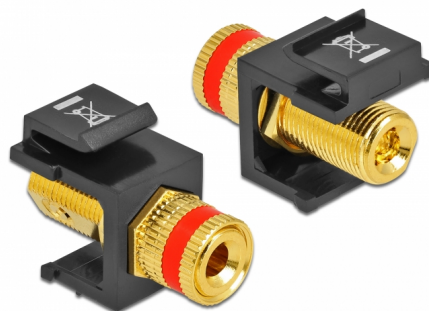

Delock Spojni držač Keystone modula > navojna matica crvena / crna

Opis

Ovaj modul tvrtke Delock može se koristiti za produžetak, primjerice, kabela zvučnika. S obzirom da ima standardizirane dimenzije, može se koristiti za ugradnju s jednostavnim nasjedanjem, npr. u Keystone komunikacijskom panelu, prednjoj ploči ili kutiji za površinsku ugradnju.

Predmet br. 86863

EAN: 4043619868636

Zemlja podrijetla: Taiwan,
Republic of China

Pakiranje: Plastična
vrećica sa zip zatvaračem

Tehnički podaci

- Priključak:
vanjski: 1 x spojni držač
unutarnji: 1 x navojna matica
- Oznaka: crvena
- Vrsta navoja: 3/8" - 32 UNEF
- Pozlaćeni priključak
- Za Keystone priključke dimenzija 19,2 x 14,9 mm
- Kućište boja: crno
- Duljina ispred ploče: oko 10,3 mm
- Mjere (DxŠxV): 28,8 x 16,3 x 22,3 mm

Sadržaj pakiranja

- Keystone modul

General

Mounting type:	Keystone modul
----------------	----------------

Interface

Vanjski:	1 x spojni držač
Unutarnji:	1 x navojna matica

Physical characteristics

Kućište boja:	crne
Duljina:	28.8 mm
Width:	16,3 mm
Height:	22,3 mm
Boja:	crvena