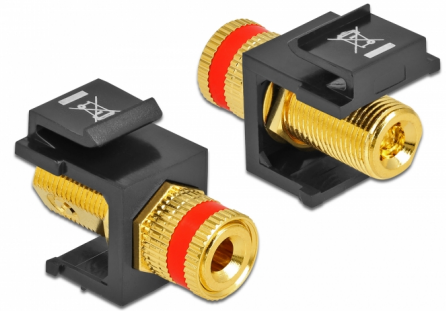

Delock Borne de connexion de module Keystone > écrou fileté rouge / noir

Description

Ce module de Delock peut être utilisé pour étendre, par exemple, un câble de haut-parleur. Avec ses dimensions normalisées, il peut être utilisé pour un montage facile par encliquetage dans un panneau de brassage Keystone, une plaque frontale ou un boîtier à montage en surface.

N° produit 86863

EAN: 4043619868636

Pays d'origine: Taiwan, Republic of China

Emballage: Sac polyvalent à fermeture éclair

Détails techniques

- Connecteurs :
externe : 1 x borne de connexion
interne : 1 x écrou fileté
- Marquage : rouge
- Type de filetage : 3/8" - 32 UNEF
- Connecteur plaqué or
- Pour ports Keystone 19,2 x 14,9 mm
- Boîtier couleur: noir
- Longueur devant le panneau : env. 10,3 mm
- Dimensions (LxlxH) : 28,8 x 16,3 x 22,3 mm

Contenu de l'emballage

- Module Keystone

General

Mounting type:	Module Keystone
----------------	-----------------

Interface

Externe:	1 x borne de connexion
Interne:	1 x écrou fileté

Physical characteristics

Boitier couleur:	noir
Longueur:	28.8 mm
Width:	16,3 mm
Height:	22,3 mm
Couleur:	rouge