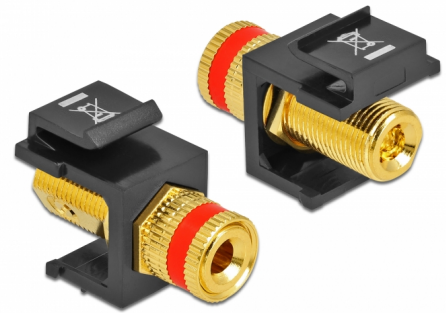

# Delock Keystone Modul Polklemme > Gewindebuchse rot / schwarz

## Beschreibung

Dieses Modul von Delock kann z. B. zum Verlängern eines Lautsprecherkabels verwendet werden. Durch die standardisierten Abmessungen ist es zur einfachen Snap-In Montage in verschiedenen Halterungen, wie z. B. Keystone Patchpanel, Dosen oder Gehäuse geeignet.

## Technische Daten

- Anschlüsse:  
extern: 1 x Polklemme  
intern: 1 x Gewindebuchse
- Markierung: rot
- Gewindetyp: 3/8" - 32 UNEF
- Konnektoren mit Goldauflage
- Zum Einbau in Keystone Halterungen mit 19,2 x 14,9 mm
- Gehäusefarbe: schwarz
- Länge vor der Frontblende: ca. 10,3 mm
- Maße (LxBxH): ca. 28,8 x 16,3 x 22,3 mm

## Physikalische Eigenschaften

Gehäusefarbe:	schwarz
Länge:	28,8 mm
Breite:	16,3 mm
Höhe:	22,3 mm
Farbe:	rot