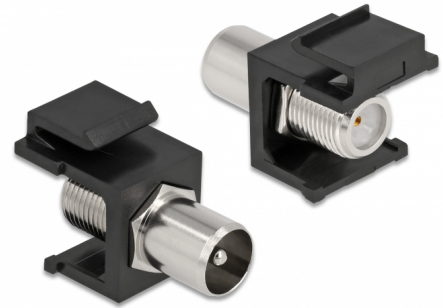

# Delock Τραπεζοειδής αρσενική Μονάδα IEC > F θηλυκή μαύρο

## Περιγραφή

Αυτή η μονάδα της Delock μπορεί να χρησιμοποιηθεί για σύνδεση καλωδίων κεραίας. Με τυποποιημένες διαστάσεις μπορεί να χρησιμοποιηθεί για την εύκολη συμπληρωματική στερέωση σε π.χ. πίνακα ηλεκτρικών συνδέσεων Keystone, πλάκα πρόσοψης ή κουτί στερέωσης επιφάνειας.

## Προδιαγραφές

- Συνδετήρας:  
εξωτερικά: 1 x IEC 60169-2 (coax) αρσενικό  
εσωτερικά: 1 x θηλυκός F
- Για θύρες Keystone με 19,2 x 14,9 mm
- Σύνθετη αντίσταση: 75 Ohm
- Μήκος μπροστά από τη ράβδο σύνδεσης: 10,6 χιλ.
- Διαστάσεις (ΜxΠxΥ): 27,8 x 16,3 x 22,3 mm

## Physical characteristics

Περίβλημα Χρώμα:	μαύρο
Μήκος:	27,8 mm
Width:	16,3 mm
Height:	22,3 mm