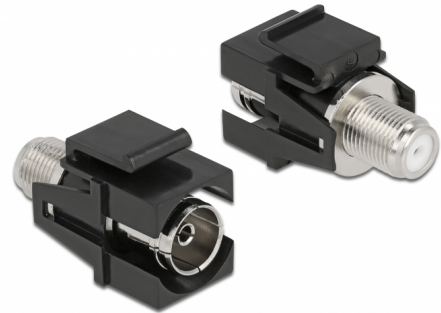

Delock Keystone θηλυκή Μονάδα IEC > F θηλυκή μαύρο

Περιγραφή

Αυτή η μονάδα της Delock μπορεί να χρησιμοποιηθεί για σύνδεση καλωδίων κεραίας. Με τυποποιημένες διαστάσεις μπορεί να χρησιμοποιηθεί για την εύκολη συμπληρωματική στερέωση σε π.χ. πίνακα ηλεκτρικών συνδέσεων Keystone, πλάκα πρόσοψης ή κουτί στερέωσης επιφάνειας.

Αρ. προϊόντος 86855

EAN: 4043619868551

Χώρα προέλευσης: China

Συσκευασία: Τσαντάκι με φερμουάρ

Προδιαγραφές

- Συνδετήρας:
εξωτερικά: 1 x IEC 60169-2 (coax) θηλυκό
εσωτερικά: 1 x θηλυκός F
- Καλυμμένη γραμμή στον μπροστινό πίνακα
- Σύνθετη αντίσταση: 75 Ohm
- Χρώμα: μαύρο
- Για θύρες Keystone με 19,2 x 14,9 mm
- Διαστάσεις (ΜxΠxΥ): περ. 34,0 x 21,0 x 16,8 mm

Περιεχόμενα συσκευασίας

- Μονάδα Keystone

General

Mounting type:	Μονάδα Keystone
----------------	-----------------

Interface

Εξωτερικά:	1 x IEC θηλυκό
Εσωτερικός:	1 x θηλυκός F

Physical characteristics

Μήκος:	34 mm
Width:	21 mm
Height:	16,8 mm
Χρώμα:	μαύρο