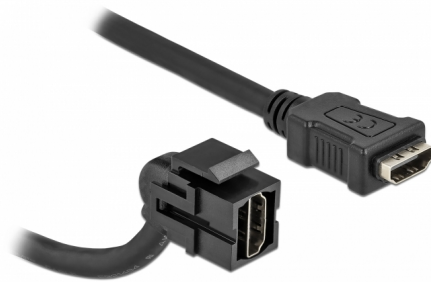

Delock Μονάδα Keystone HDMI θηλυκό 110° > HDMI θηλυκό με καλώδιο μαύρο

Περιγραφή

Αυτή η μονάδα από τη Delock μπορεί να χρησιμοποιηθεί για την επέκταση π.χ. ενός καλωδίου HDMI. Με τυποποιημένες διαστάσεις μπορεί να χρησιμοποιηθεί για την εύκολη συμπληρωματική στερέωση σε π.χ. πίνακα ηλεκτρικών συνδέσεων Keystone, πλάκα πρόσοψης ή κουτί στερέωσης επιφάνειας. Το κοντό καλώδιο με γωνίες έχει μικρό βάθος στερέωσης και επιτρέπει την εγκατάσταση για εξοικονόμηση χώρου σε δυσπρόσιτα σημεία, σε εξοπλισμό ή αγωγούς καλωδίων.

30 cm

Αρ. προϊόντος 86853

EAN: 4043619868537

Χώρα προέλευσης: China

Συσκευασία: Τσαντάκι με φερμουάρ

Προδιαγραφές

- Συνδετήρας:
 - 1 x HDMI-A θηλυκό >
 - 1 x HDMI-A θηλυκό
- Επιχρυσωμένες επαφές
- Για θύρες Keystone με 19,2 x 14,9 mm
- Μήκος συμπεριλ. συνδέσμου: περ. 30 cm

Απαιτήσεις συστήματος

- Μια ελεύθερη αρσενική θύρα HDMI-A

Περιεχόμενα συσκευασίας

- Μονάδα Keystone με καλώδιο

Εικόνες

General

Mounting type:	Μονάδα Keystone
----------------	-----------------

Interface

Εξωτερικά:	1 x HDMI θηλυκό
Εσωτερικός:	1 x HDMI θηλυκό

Physical characteristics

Περίβλημα Χρώμα:	μαύρο
Cable length incl. connector:	30 cm