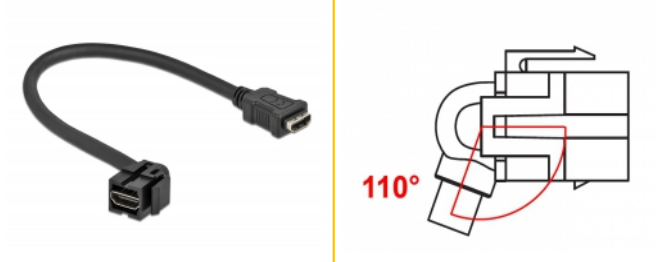

Delock Μονάδα Keystone HDMI θηλυκό 110° > HDMI θηλυκό με καλώδιο μαύρο

Περιγραφή

Αυτή η μονάδα από τη Delock μπορεί να χρησιμοποιηθεί για την επέκταση π.χ. ενός καλωδίου HDMI. Με τυποποιημένες διαστάσεις μπορεί να χρησιμοποιηθεί για την εύκολη συμπληρωματική στερέωση σε π.χ. πίνακα ηλεκτρικών συνδέσεων Keystone, πλάκα πρόσοψης ή κουτί στερέωσης επιφάνειας. Το κοντό καλώδιο με γωνίες έχει μικρό βάθος στερέωσης και επιτρέπει την εγκατάσταση για εξοικονόμηση χώρου σε δυσπρόσιτα σημεία, σε εξοπλισμό ή αγωγούς καλωδίων.

30 cm

Αρ. προϊόντος 86853

EAN: 4043619868537

Χώρα προέλευσης: China

Συσκευασία: Τσαντάκι με φερμουάρ

Προδιαγραφές

- Συνδετήρας:
 - 1 x HDMI-A θηλυκό >
 - 1 x HDMI-A θηλυκό
- Επιχρυσωμένες επαφές
- Για θύρες Keystone με 19,2 x 14,9 mm
- Μήκος συμπεριλ. συνδέσμου: περ. 30 cm

Απαιτήσεις συστήματος

- Μια ελεύθερη αρσενική θύρα HDMI-A

Περιεχόμενα συσκευασίας

- Μονάδα Keystone με καλώδιο

Εικόνες

General

Mounting type:	Μονάδα Keystone
----------------	-----------------

Interface

Εξωτερικά:	1 x HDMI θηλυκό
Εσωτερικός:	1 x HDMI θηλυκό

Physical characteristics

Περίβλημα Χρώμα:	μαύρο
Cable length incl. connector:	30 cm