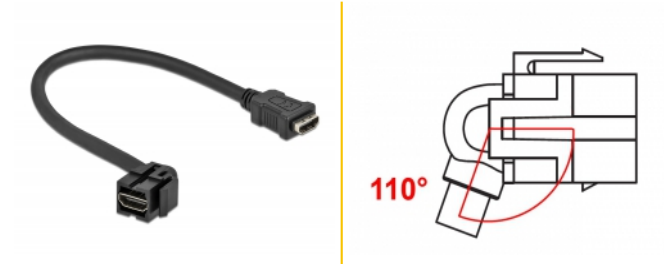

Delock Módulo Keystone HDMI hembra 110° > HDMI hembra con cable negro

Descripción

Este módulo de Delock se puede utilizar para extender, por ejemplo, un cable HDMI. Con sus dimensiones estandarizadas se puede utilizar para una instalación de encaje sencilla en, por ejemplo, un panel de conexiones, una placa frontal o una caja de instalación en superficie. El cable corto y sesgado tiene una pequeña profundidad para instalación y permite ahorrar espacio en dicha instalación en lugares de difícil acceso en equipos o en conductos de cables.

30 cm

Número de elemento 86853

EAN: 4043619868537

Pais de origen: China

Paquete: Bolsa de plástico con cremallera

Detalles técnicos

- Conectores:
 - 1 x HDMI-A hembra >
 - 1 x HDMI-A hembra
- Contactos bañados en oro
- Para puertos de conexiones con 19,2 x 14,9 mm
- Longitud incluido conectores: aprox. 30 cm

Requisitos del sistema

- Puerto macho HDMI-A disponible

Contenido del paquete

- Módulo Keystone con cable

Image

General

Mounting type:	Módulo de conexiones
----------------	----------------------

Interface

Externo:	1 x HDMI hembra
Interno:	1 x HDMI hembra

Physical characteristics

Carcasa color:	negro
Cable length incl. connector:	30 cm