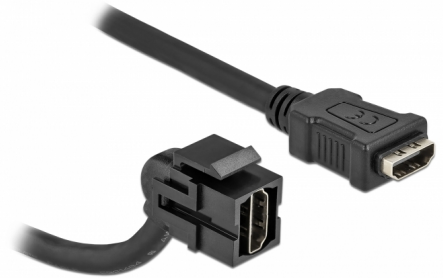

Delock Módulo Keystone HDMI hembra 110° > HDMI hembra con cable negro

Descripción

Este módulo de Delock se puede utilizar para extender, por ejemplo, un cable HDMI. Con sus dimensiones estandarizadas se puede utilizar para una instalación de encaje sencilla en, por ejemplo, un panel de conexiones, una placa frontal o una caja de instalación en superficie. El cable corto y sesgado tiene una pequeña profundidad para instalación y permite ahorrar espacio en dicha instalación en lugares de difícil acceso en equipos o en conductos de cables.

30 cm

Número de elemento 86853

EAN: 4043619868537

Pais de origen: China

Paquete: Bolsa de plástico con cremallera

Detalles técnicos

- Conectores:
 - 1 x HDMI-A hembra >
 - 1 x HDMI-A hembra
- Contactos bañados en oro
- Para puertos de conexiones con 19,2 x 14,9 mm
- Longitud incluido conectores: aprox. 30 cm

Requisitos del sistema

- Puerto macho HDMI-A disponible

Contenido del paquete

- Módulo Keystone con cable

Image

General

Mounting type:	Módulo de conexiones
----------------	----------------------

Interface

Externo:	1 x HDMI hembra
Interno:	1 x HDMI hembra

Physical characteristics

Carcasa color:	negro
Cable length incl. connector:	30 cm