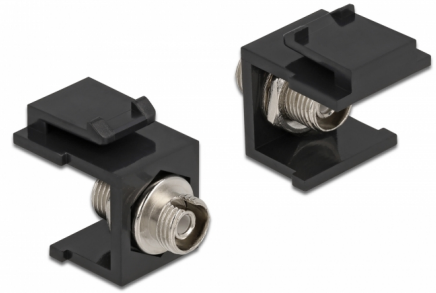

Delock Μονάδα Keystone FC Simplex θηλυκό > θηλυκό μαύρο

Περιγραφή

Αυτή η μονάδα από τη Delock μπορεί να χρησιμοποιηθεί για την επέκταση μιας οπτικής ίνας. Με τις τυποποιημένες διαστάσεις της μπορεί να χρησιμοποιηθεί για εύκολη εφαρμογή στην στερέωση π.χ. σε έναν πίνακα συνδέσεων Keystone, σε πλάκα πρόσοψης ή κουτί στερέωσης επιφάνειας.

Αρ. προϊόντος 86851

EAN: 4043619868513

Χώρα προέλευσης: China

Συσκευασία: Τσαντάκι με φερμουάρ

Προδιαγραφές

- Συνδετήρας:
 - 1 x FC Simplex θηλυκό >
 - 1 x FC Simplex θηλυκό
- Κεραμικό ζιρκόνιο για ίνα μονής λειτουργίας ή πολλαπλών λειτουργιών
- Με κάλυμμα για τη σκόνη
- Για θύρες Keystone με 19,2 x 14,9 mm
- Διαστάσεις (ΜxΠxΥ): περ. 24,0 x 16,5 x 21,8 mm
- Μήκος μπροστά από το πλαίσιο: 4 mm

Περιεχόμενα συσκευασίας

- Μονάδα Keystone

Εικόνες

General

Mounting type:	Μονάδα Keystone
----------------	-----------------

Interface

Εξωτερικά:	1 x FC Simplex θηλυκό
Εσωτερικός:	1 x FC Simplex θηλυκό

Physical characteristics

Περίβλημα Χρώμα:	μαύρο
Μήκος:	24 mm
Width:	16,5 mm
Height:	21,8 mm