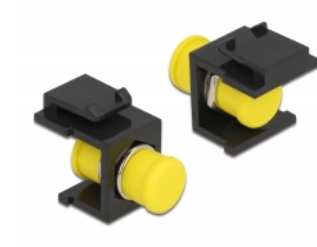

Příslušenství