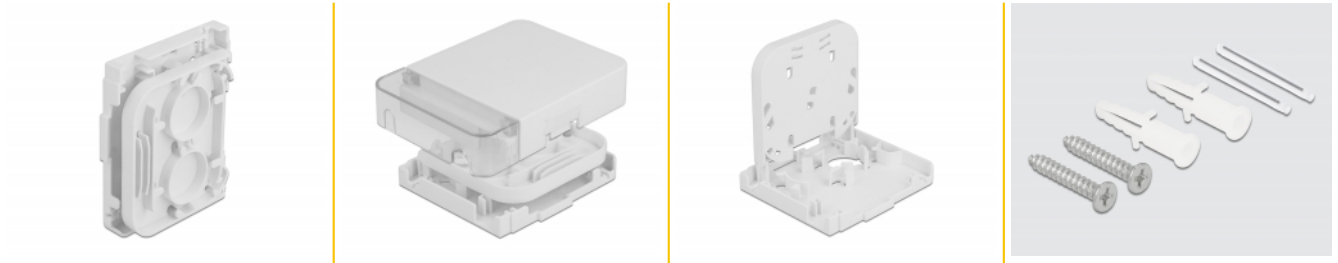

# Delock Fehér száloptikai csatlakozódoboz falra szereléshez 1 db SC Simplex vagy LC Duplex-hez

## Leírás

Ez a Delock száloptikai csatlakozódoboz falra szerelhető, és akár egy SC Simplex vagy LC Duplex száloptikai kapcsoló helyezhető el benne.

## Műszaki adatok

- 1 bemenet SC Simplex vagy LC Duplex kötésekhez
- Fali rögzítés:
  - 2 x illesztő nyílás
  - Rögzítési furatátmérő: 7 mm
  - Csavarnyílás magassága: kb. 80 mm
- Fedél
- Szín: fehér / áttetsző
- Anyaga: ABS
- Méretek (HxSzxM): kb. 116 x 86 x 23 mm

## Physical characteristics

Készült:	ABS
Hosszúság:	116 mm
Width:	86 mm
Height:	23 mm
Szín:	fehér / áttetsző
Rögzítési furatátmérő:	7 mm