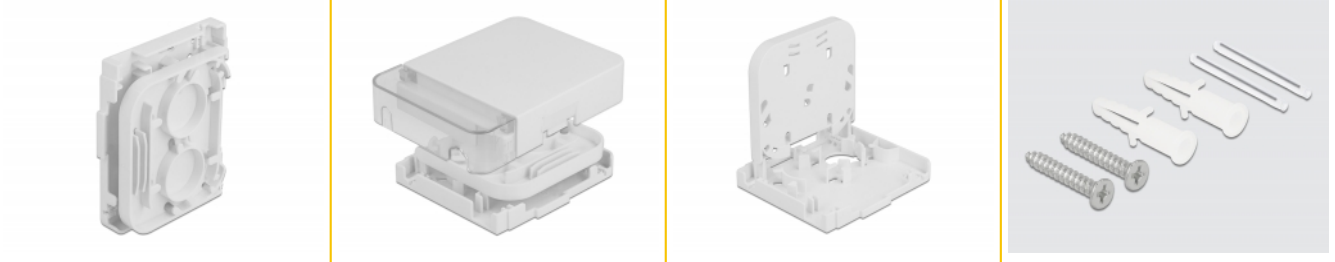

Delock Optisk fiberanslutningslåda för väggmontering för 1 x SC Simplex eller LC Duplex vit

Beskrivning

Fiberoptisk anslutningslåda från Delock som kan användas för väggmontering och kan inrymma upp till en SC Simplex eller LC Duplex fiberoptiska kopplingar.

Artikelnummer 86844

EAN: 4043619868445

Ursprungsland: China

Paket: Zippåse

Specifikationer

- 1 platser för SC Simplex eller LC Duplex-kopplingar
- Väggmontering:
 - 2 x monteringshål
 - Monteringshål diameter: 7 mm
 - Skruvhåldelning: ca 80 mm
- Hölje
- Färg: vit / transparent
- Material: ABS
- Mått (LxBxH): ca 116 x 86 x 23 mm

Paketets innehåll

- Optisk fiberanslutningslåda
- 2 x värmekrympskarvskydd
- 2 x skruvar
- 2 x skruvplugg

Bilder

Physical characteristics

Material:	ABS
Längd:	116 mm
Width:	86 mm
Height:	23 mm
Färg:	vit / transparent
Monteringshål diameter:	7 mm