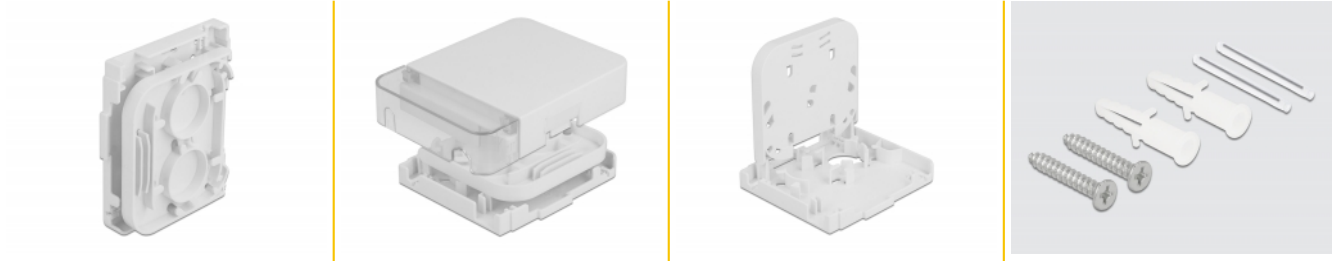

Delock Caja de conexión de fibra óptica para montaje en pared para 1 x SC Simplex o LC Duplex blanco

Descripción

Esta caja de conexión de fibra óptica de Delock se puede usar para el montaje en la pared y puede acomodar hasta un acoplamiento de fibra óptica SC Simplex o LC Duplex.

Número de elemento 86844

EAN: 4043619868445

Pais de origen: China

Paquete: Bolsa de plástico con cremallera

Detalles técnicos

- 1 ranuras para acoplamientos SC Simplex o LC Duplex
- Montaje en pared:
 - 2 orificios de montaje
 - Diámetro del orificio de montaje: 7 mm
 - Avance del orificio del tornillo: 80 mm aproximadamente
- Cubierta
- Color: blanco / transparente
- Material: ABS
- Dimensiones (LxANxAL): aprox. 116 x 86 x 23 mm

Contenido del paquete

- Caja de conexión de fibra óptica
- 2 x protección de empalme por termocontracción
- 2 x tornillo
- 2 x clavija

Image

Physical characteristics

Material:	ABS
Longitud:	116 mm
Width:	86 mm
Height:	23 mm
Color:	blanco / transparente
Diámetro del orificio de montaje:	7 mm