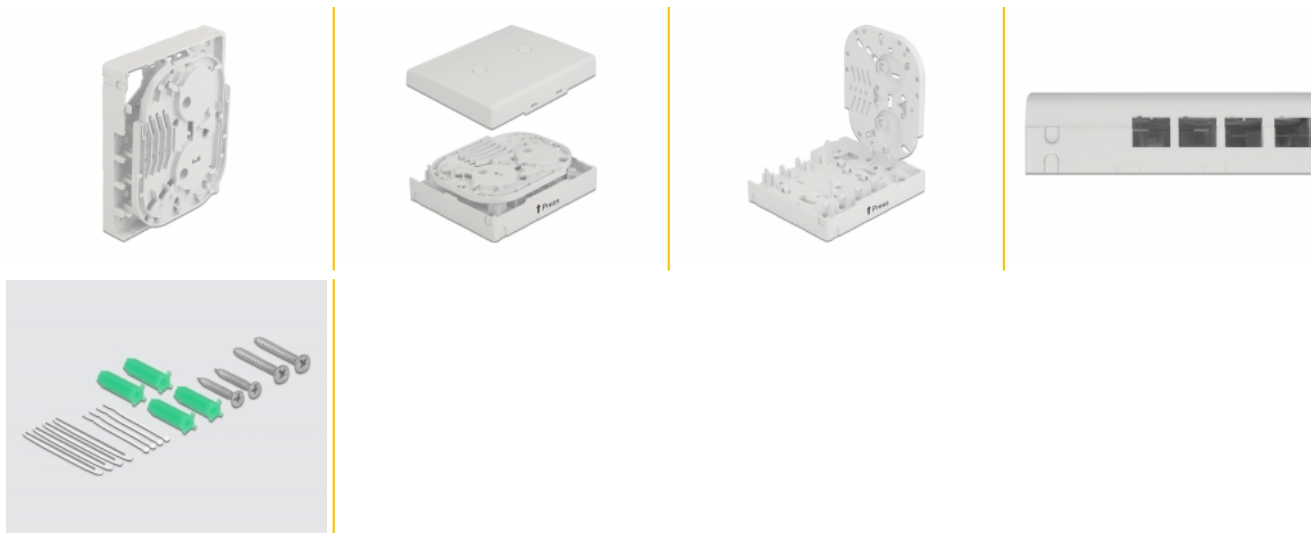

Delock Fehér száloptikai csatlakozódoboz falra szereléshez 4 db SC Simplex vagy LC Duplex-hez

Leírás

Ez a Delock száloptikai csatlakozódoboz falra szerelhető, és akár négy SC Simplex vagy LC Duplex száloptikai kapcsoló helyezhető el benne.

Tételszám 86843

EAN: 4043619868438

Származási hely: China

Csomag: Zárható
műanyag tasak

Műszaki adatok

- 4 bemenet SC Simplex vagy LC Duplex kötésekhez
- Fali rögzítés:
 - 2 x illesztő nyílás
 - Rögzítési furatátmérő: 7 mm
 - Csavarnyílás magassága: kb. 60 mm
- Borítva jelzett dugaszokkal
- Védő pattintás
- Szín: fehér
- Anyaga: ABS
- Méretek (HxSzxM): kb. 100 x 83 x 32 mm

A csomag tartalma

- Optikai rostkapcsoló doboz
- 4 x hőre zsugorodó kötészédelem
- 4 x csavar
- 4 x tipli

- 4 x kábelkötegelő

Képek

Physical characteristics

Készült:	ABS
Hosszúság:	100 mm
Width:	83 mm
Height:	32 mm
Szín:	fehér
Rögzítési furatátmérő:	7 mm