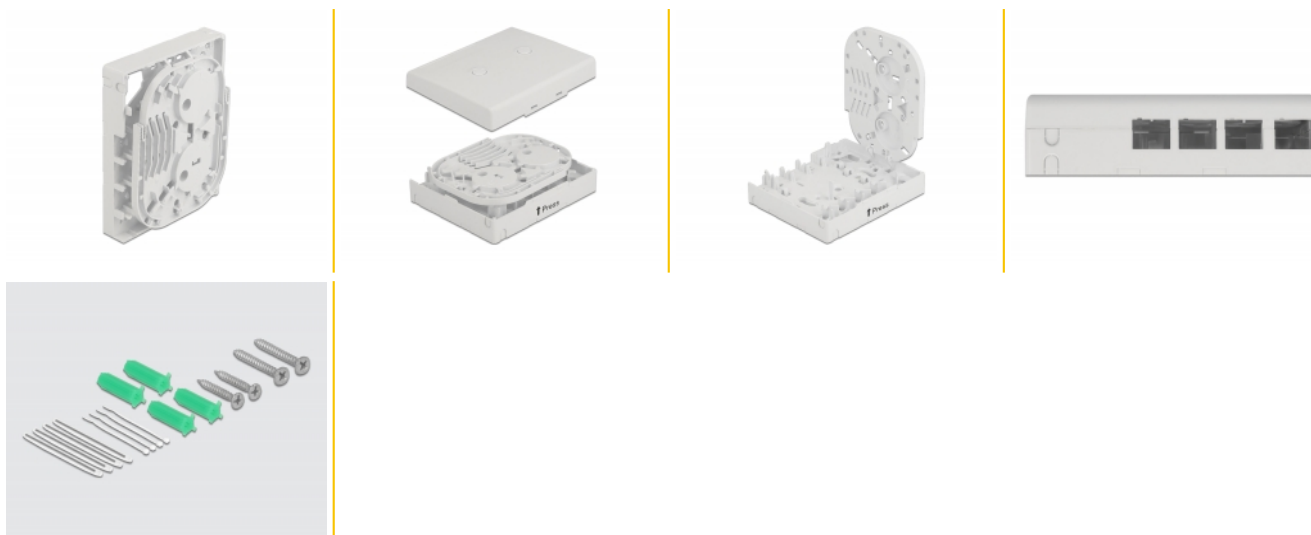

- 4 x bridă din plastic

Imagini