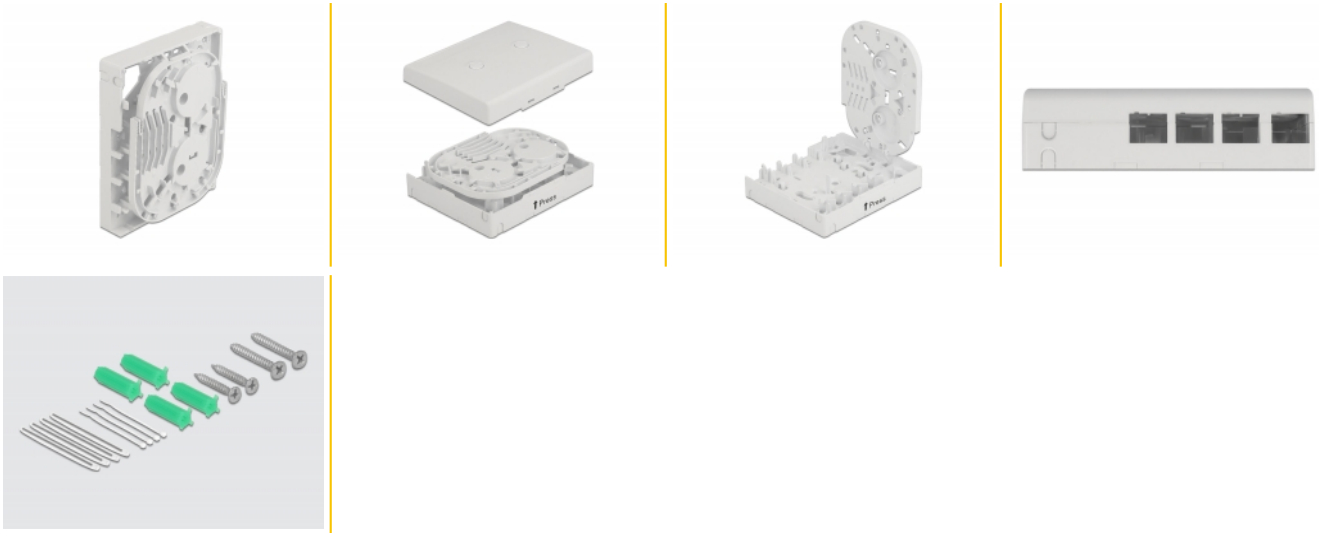

Delock Optyczna skrzynka rozdzielcza naścienna, na 4 x SC Simplex bądź LC Duplex, biała

Opis

Optyczna skrzynka rozdzielcza Delock może być wykorzystana do montażu naściennego i zmieści do cztery SC Simplex lub LC Duplex złącza światłowodowych.

Numer artykułu 86843

EAN: 4043619868438

Kraj pochodzenia: China

Opakowanie: Torba na zamek błyskawiczny

Szczegóły techniczne

- 4 sloty do połączeń SC Simplex lub LC Duplex
- Montaż naścienny:
 - 2 x otwory montażowe
 - Średnica otworu montażowego: 7 mm
 - Wysokość otworu na śrubkę: ok. 60 mm
- Osłona z oznaczeniami
- Zatrzask zabezpieczający
- Kolor: biały
- Materiał: ABS
- Wymiary (DxSxW): ok. 100 x 83 x 32 mm

Zawartość opakowania

- Łącznica światłowodowa
- 4 x osłona odbiornika ciepła
- 4 x śruby
- 4 x szpilka

- 4 x opaska zaciskowa

Zdjęcia

Physical characteristics

Materiał:	ABS
Długość:	100 mm
Width:	83 mm
Height:	32 mm
Kolor:	biały
Średnica otworu montażowego:	7 mm