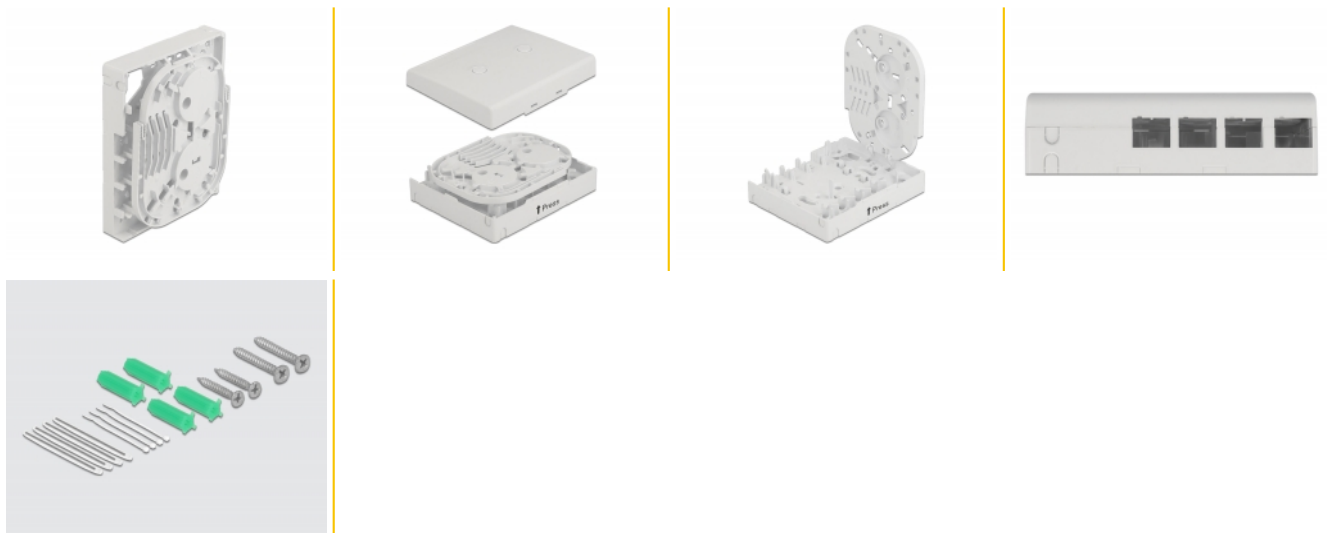

Delock Scatola di connessione in fibra ottica per il montaggio a parete per 4 x SC Simplex o LC Duplex bianco

Descrizione

Questa scatola di connessione in fibra ottica Delock può essere utilizzata per il montaggio a parete e può ospitare fino a quattro accoppiamenti in fibra ottica SC Simplex o LC Duplex.

Articolo n. 86843

EAN: 4043619868438

Paese di origine: China

Pacchetto: Sacchetto in plastica con cerniera

Dettagli tecnici

- 4 slot per attacchi SC Simplex o LC Duplex
- Montaggio a parete:
 - 2 x fori di montaggio
 - Diametro foro di montaggio: 7 mm
 - Passo del foro per vite: circa 60 mm
- Coperchio con inserto per etichetta
- Capovolgimento protettivo
- Colore: bianco
- Materiale: ABS
- Dimensioni (LxPxA): ca. 100 x 83 x 32 mm

Contenuto della confezione

- Scatola di connessione in fibra ottica
- 4 x protezione di giunzione termorestringente

- 4 x viti
- 4 x tassello
- 4 x stringicavo

Immagini

Physical characteristics

Material:	ABS
Lunghezza:	100 mm
Width:	83 mm
Height:	32 mm
Colour:	bianco
Diametro foro di montaggio:	7 mm