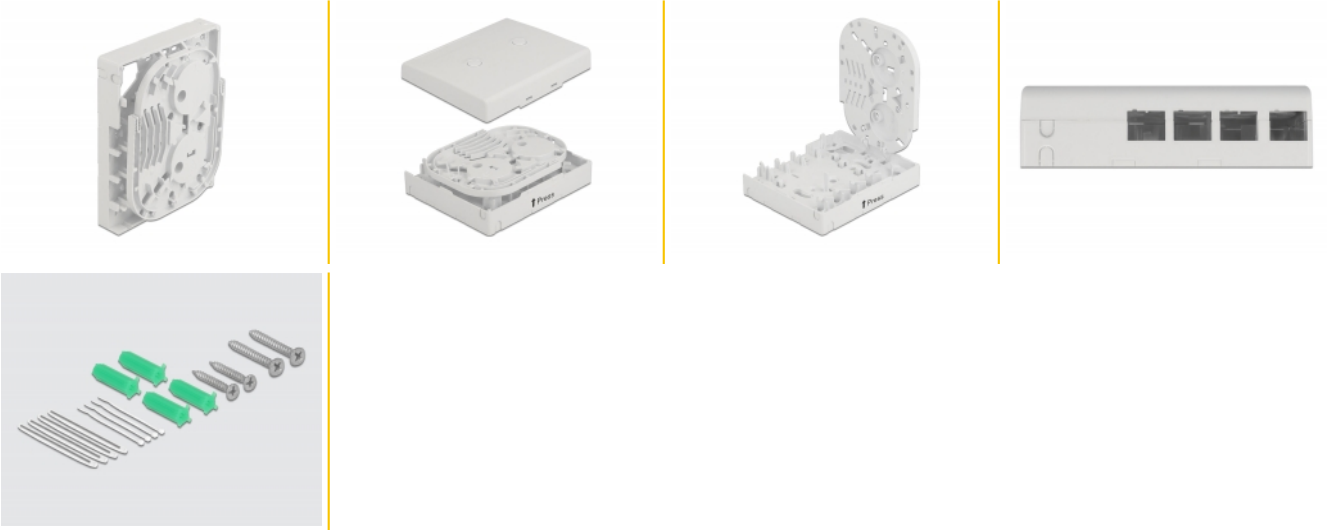

## Περιγραφή

Το κυτίο σύνδεσης οπτικών ινών της Delock μπορεί να χρησιμοποιηθεί για τοποθέτηση σε τοίχο και να κρατήσει έως και τέσσερις ζεύγτες οπτικών ινών SC Simplex ή LC Duplex.

## Προδιαγραφές

- 4 υποδοχές για σύζευξη SC Simplex ή LC Duplex
- Τοποθέτηση σε τοίχο:
  - 2 x οπές ανάρτησης
  - Διάμετρος εσοχής σύνδεσης : 7 mm
  - Βήμα οπής βίδας: περ. 60 mm
- Κάλυμμα με κλείστρο με ετικέτας
- Προστατευτικό κλιπ
- Χρώμα: λευκό
- Υλικό: ABS
- Διαστάσεις (ΜxΠxΥ): περ. 100 x 83 x 32 mm

## Περιεχόμενα συσκευασίας

- Κουτί σύνδεσης οπτικών ινών
- 4 x θερμοσυστελλόμενο προστατευτικό συναρμογής

- 4 x βίδες
- 4 x πείρος
- 4 x Δερματικό

### Physical characteristics

Υλικό:	ABS
Μήκος:	100 mm
Width:	83 mm
Height:	32 mm
Χρώμα:	λευκό
Διάμετρος εσοχής σύνδεσης:	7 mm