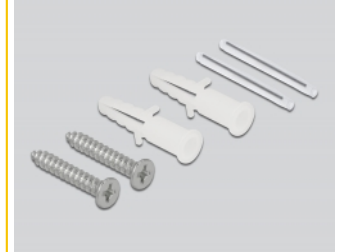

Delock Cutie de conectare fibră optică pentru montare pe perete, pentru 2 x SC Simplex sau LC Duplex, alb

Descriere scurta

Această cutie de conectare cu fibră optică de la Delock poate fi utilizată pentru amplasarea a până la două cuplaje de fibre optice SC Simplex sau LC Duplex și poate fi montată pe perete.

Nr. 86842

EAN: 4043619868421

Țara de origine: China

Pachet: Pungă din plastic
cu închidere tip fermoar

Detalii tehnice

- 2 sloturi pentru cuplajele SC Simplex sau LC Duplex
- Montare pe perete:
 - 2 găuri de montare
 - Diametrul orificiului de montare: 7 mm
 - Distanță orificiu șurub: cca 60 mm
- Cutie cu placă indicatoare
- Flip de protecție
- Culoare: alb
- Material: ABS
- Dimensiunii (LxIxÎ): aprox. 100 x 80 x 23 mm

Pachetul contine

- Cutie de conectare cu fibră optică
- 2 x tuburi de protecție sudură
- 2 x șuruburi
- 2 x pene de fixare

Imagini

Physical characteristics

Material:	ABS
Lungime:	100 mm
Width:	80 mm
Height:	23 mm
Colour:	alb
Diametrul orificiului de montare:	7 mm