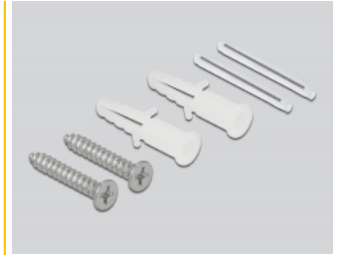

Delock Scatola di connessione in fibra ottica per il montaggio a parete per 2 x SC Simplex o LC Duplex bianco

Descrizione

Questa scatola di connessione in fibra ottica Delock può essere utilizzata per il montaggio a parete e può ospitare fino a due accoppiamenti in fibra ottica SC Simplex o LC Duplex.

Articolo n. 86842

EAN: 4043619868421

Paese di origine: China

Pacchetto: Sacchetto in plastica con cerniera

Dettagli tecnici

- 2 slot per attacchi SC Simplex o LC Duplex
- Montaggio a parete:
2 x fori di montaggio
Diametro foro di montaggio: 7 mm
Passo del foro per vite: circa 60 mm
- Coperchio con inserto per etichetta
- Capovolgimento protettivo
- Colore: bianco
- Materiale: ABS
- Dimensioni (LxPxA): ca. 100 x 80 x 23 mm

Contenuto della confezione

- Scatola di connessione in fibra ottica
- 2 x protezione di giunzione termorestringente

- 2 x viti
- 2 x tassello

Immagini

Physical characteristics

Material:	ABS
Lunghezza:	100 mm
Width:	80 mm
Height:	23 mm
Colour:	bianco
Diametro foro di montaggio:	7 mm