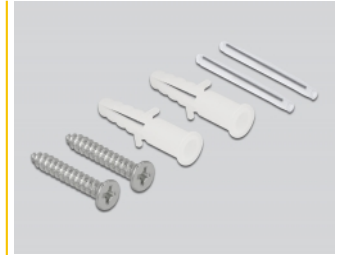

Delock Κυτίο Σύνδεσης Οπτικών Ινών για τοποθέτηση σε τοίχο για 2 x SC Simplex ή LC Duplex λευκό

Περιγραφή

Το κυτίο σύνδεσης οπτικών ινών της Delock μπορεί να χρησιμοποιηθεί για τοποθέτηση σε τοίχο και να κρατήσει έως και δύο ζεύγτες οπτικών ινών SC Simplex ή LC Duplex.

Αρ. προϊόντος 86842

EAN: 4043619868421

Χώρα προέλευσης: China

Συσκευασία: Τσαντάκι με φερμουάρ

Προδιαγραφές

- 2 υποδοχές για σύζευξη SC Simplex ή LC Duplex
- Τοποθέτηση σε τοίχο:
 - 2 x οπές ανάρτησης
 - Διάμετρος εσοχής σύνδεσης : 7 mm
 - Βήμα οπής βίδας: περ. 60 mm
- Κάλυμμα με κλείστρο με ετικέτας
- Προστατευτικό κλιπ
- Χρώμα: λευκό
- Υλικό: ABS
- Διαστάσεις (ΜxΠxΥ): περ. 100 x 80 x 23 mm

Περιεχόμενα συσκευασίας

- Κουτί σύνδεσης οπτικών ινών
- 2 x θερμοσυστελλόμενο προστατευτικό συναρμογής

- 2 x βίδες
- 2 x πείρος

Εικόνες

Physical characteristics

Υλικό:	ABS
Μήκος:	100 mm
Width:	80 mm
Height:	23 mm
Χρώμα:	λευκό
Διάμετρος εσοχής σύνδεσης:	7 mm