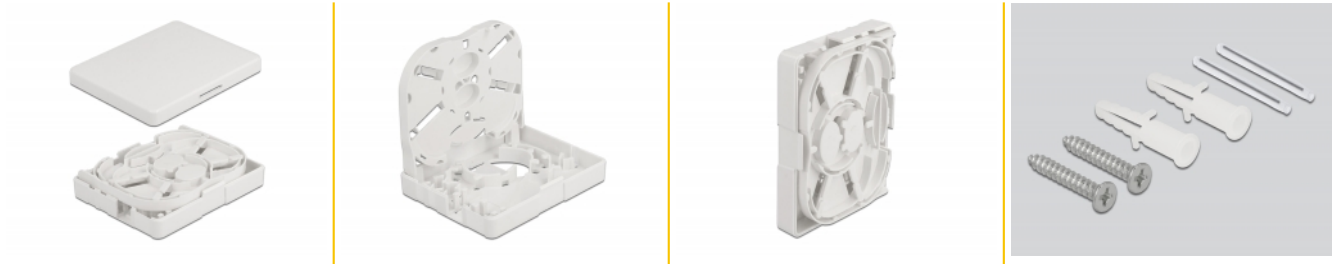

- 2 x protection thermorétractables
- 2 x vis
- 2 x chevilles

Image