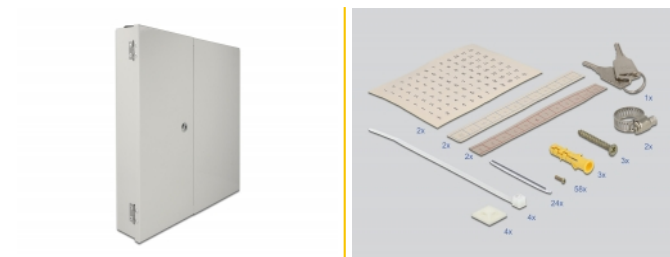

## Leírás

Ez a Delock száloptikai elosztódoboz falra szerelhető, és védőházként szolgál az optikai kábelek és kapcsolók számára. Az integrált adapterlemez lehetővé teszi 24 SC, LC, FC, ST vagy E2000 típusú száloptikai kapcsoló elhelyezését az elosztódobozban. Az üvegszál kábelek rögzíthetők a házban két felső és alsó kábelbevezető nyíláson keresztül, metrikus kábeltömszelencékkel.

## Műszaki adatok

- Száloptikai kábel falelosztó zárható
- Adapterlemez 48 szálíg
- 2 kábelbevezető nyílás fent és alul
- Burkolat anyaga: fém
- Borítás szín: szürke
- Méretek (HxSzxM): kb. 402 x 325 x 110 mm

## A csomag tartalma

- Száloptikás fali elosztódoboz
- 1 x kötő kazetta
- 2 x kulcs
- 4 x kábelkötegelő
- 4 x kábelkötegelő tartó kábelkötegelőkhöz
- 2 x csavaros szorító
- 3 x csavar
- 3 x tipli

- 2 x sorozat öntapadó fekete címke, számok 8 sorozat 1 - 12
- 2 x sorozat öntapadó piros címke, számok 1 - 12
- 2 x sorozat öntapadó kék címke, számok 1 - 12
- 24 x száloptikai hőre zsugorodó cső

## Physical characteristics

Burkolat anyaga:	fém
Hosszúság:	402 mm
Width:	325 mm
Height:	110 mm
Szín:	szürke