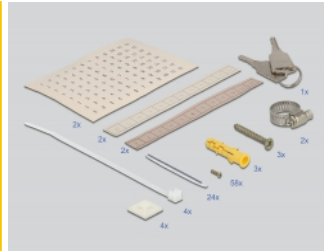

## Descrizione

Questa scatola di distribuzione in fibra ottica Delock può essere utilizzata per il montaggio a parete e serve come custodia protettiva per cavi ottici e accoppiamenti. La piastra di adattamento integrata consente di alloggiare 24 accoppiamenti a fibra ottica dei tipi SC, LC, FC, ST o E2000 nella scatola di distribuzione. I cavi a fibre ottiche possono essere fissati nell'alloggiamento tramite due aperture per l'ingresso dei cavi in alto e in basso con pressacavi metrici.

## Dettagli tecnici

- Distributore a parete per cavi a fibre ottiche chiudibile a chiave
- Piastra adattatore per un massimo di 48 fibre
- 2 aperture per l'ingresso dei cavi in alto e in basso
- Materiale custodia: metallo
- Custodia colore: grigio
- Dimensioni (LxPxA): ca. 402 x 325 x 110 mm

## Contenuto della confezione

- Scatola di distribuzione a parete in fibra ottica
- 1 x cassetta di giunzione
- 2 x chiave
- 4 x stringicavo
- 4 x supporto per fascette di cablaggio
- 2 x morsetto a vite
- 3 x viti
- 3 x tassello

### Physical characteristics

Materiale custodia:	metallo
Lunghezza:	402 mm
Width:	325 mm
Height:	110 mm
Colour:	grigio