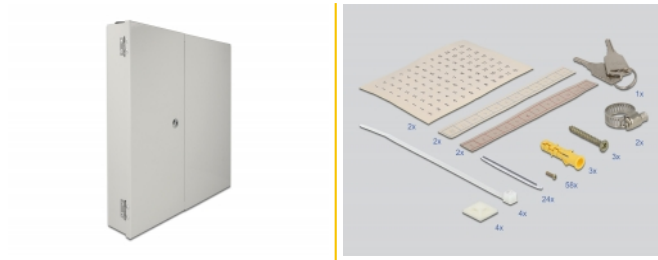

## Περιγραφή

Αυτό το κυτίο επιτοίχιου κατανεμητή οπτικών ινών της Delock μπορεί να χρησιμοποιηθεί για τοποθέτηση στον τοίχο και εξυπηρετεί ως ένα προστατευτικό περίβλημα για οπτικά καλώδια και ζεύκτες. Ο ενσωματωμένος αντάπτορας πλάκας επιτρέπει την τοποθέτηση 24 οπτικών ζευκτών των τύπων SC, LC, FC, ST ή E2000 στο κυτίο κατανεμητή. Τα καλώδια οπτικών ινών μπορούν να τοποθετηθούν στο περίβλημα μέσω δύο υποδοχών εισόδου καλωδίων στο πάνω και στο κάτω μέρος με μετρικό σφράγισμα καλωδίου.

## Προδιαγραφές

- Επιτοίχιος κατανεμητής καλωδίου οπτικών ινών με κλείδωμα
- Πλάκα αντάπτορα για έως και 48 ίνες
- 2 υποδοχές εισόδου στο πάνω και στο κάτω μέρος
- Υλικό περιβλήματος: μεταλλική
- Περίβλημα Χρώμα: γκρι
- Διαστάσεις (ΜxΠxΥ): περ. 402 x 325 x 110 mm

## Περιεχόμενα συσκευασίας

- Κυτίο επιτοίχιου κατανεμητή οπτικών ινών
- 1 x κασέτες σύνδεσης
- 2 x πλήκτρα
- 4 x Δεματικό
- 4 x συνδέτες καλωδίου για δέτες καλωδίου
- 2 x κοχλίας σύσφιξης
- 3 x βίδες
- 3 x πείρος

### Physical characteristics

Υλικό περιβλήματος:	μέταλλο
Μήκος:	402 mm
Width:	325 mm
Height:	110 mm
Χρώμα:	γκρί