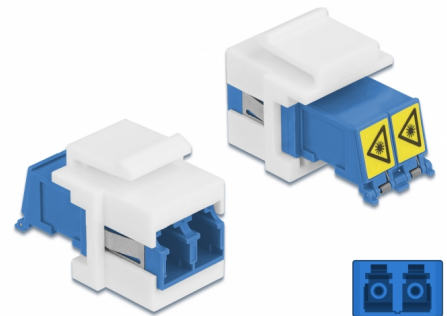

Delock Keystone-modul LC Duplex hona till LC Duplex hona med laserskyddsflik invändigt

Beskrivning

Keystone-modul med LC Duplex-koppling från Delock som kan användas för att ansluta två optiska fiberhane-kopplingar till varandra. Den passar för att monteras i t.ex. Keystone-patchpaneler, ytplattor eller ytmonterade lådor.

Skyddar mot laserstrålning

Den inbyggda fliken på kopplingen säkerställer skydd mot laserstrålning.

Skydd från dammskydd

Kopplingen är utrustad med ett lämpligt lock för att skydda bussningen från damm och hålla den ren.

Artikelnummer 86834

EAN: 4043619868346

Ursprungsland: China

Paket: Zippåse

Specifikationer

- Anslutning:
 - 1 x LC Duplex hona >
 - 1 x LC Duplex hona
- För singlemodfiber
- Keramisk hylsa
- Med en laserskyddsflik och ett dammskyddslock
- För Keystone-portar med 20 x 15 mm
- Driftstemperatur: -40 °C ~ 85 °C
- Material: plast
- Färg: blå / vit
- Mått (LxBxH): ca 34 x 20 x 15 mm

Driftstemperatur:	-40 °C ~ 85 °C
-------------------	----------------

Physical characteristics

Material:	Plast
Längd:	34 mm
Width:	20 mm
Height:	15 mm
Färg:	blå / vit