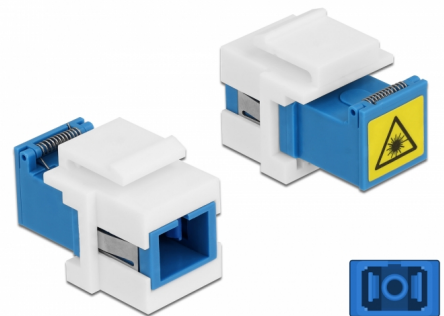

Delock Keystone-modul SC Simplex hona till SC Simplex hona med laserskyddsflik invändigt

Beskrivning

Keystone-modul med SC Simplex-koppling från Delock som kan användas för att ansluta två optiska fiberhane-kopplingar till varandra. Den passar för att monteras i t.ex. Keystone-patchpaneler, ytplattor eller ytmonterade lådor.

Skyddar mot laserstrålning

Den inbyggda fliken på kopplingen säkerställer skydd mot laserstrålning.

Skydd från dammskydd

Kopplingen är utrustad med ett lämpligt lock för att skydda bussningen från damm och hålla den ren.

Artikelnummer 86832

EAN: 4043619868322

Ursprungsland: China

Paket: Zippåse

Specifikationer

- Anslutning:
 - 1 x SC Simplex hona >
 - 1 x SC Simplex hona
- För singlemodfiber
- Keramisk hylsa
- Med en laserskyddsflik och ett dammskyddslock
- För Keystone-portar med 20 x 15 mm
- Driftstemperatur: -40 °C ~ 85 °C
- Material: plast
- Färg: blå / vit
- Mått (LxBxH): ca 32 x 20 x 15 mm

Driftstemperatur:	-40 °C ~ 85 °C
-------------------	----------------

Physical characteristics

Material:	Plast
Längd:	32 mm
Width:	20 mm
Height:	15 mm
Färg:	blå / vit