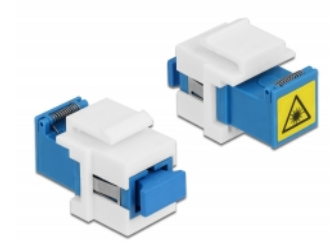

Delock Keystone-modul SC Simplex hona till SC Simplex hona med laserskyddsflik invändigt

Beskrivning

Keystone-modul med SC Simplex-koppling från Delock som kan användas för att ansluta två optiska fiberhane-kopplingar till varandra. Den passar för att monteras i t.ex. Keystone-patchpaneler, ytplattor eller ytmonterade lådor.

Skyddar mot laserstrålning

Den inbyggda fliken på kopplingen säkerställer skydd mot laserstrålning.

Skydd från dammskydd

Kopplingen är utrustad med ett lämpligt lock för att skydda bussningen från damm och hålla den ren.

Artikelnummer 86832

EAN: 4043619868322

Ursprungsland: China

Paket: Zippåse

Specifikationer

- Anslutning:
 - 1 x SC Simplex hona >
 - 1 x SC Simplex hona
- För singlemodfiber
- Keramisk hylsa
- Med en laserskyddsflik och ett dammskyddslock
- För Keystone-portar med 20 x 15 mm
- Driftstemperatur: -40 °C ~ 85 °C
- Material: plast
- Färg: blå / vit
- Mått (LxBxH): ca 32 x 20 x 15 mm

Systemkrav

- En ledig SC Simplex-port hane

Paketets innehåll

- Keystone-modul

Bilder

Interface

Kontakt 1:	1 x SC Simplex hona
Kontakt 2:	1 x SC Simplex hona

Technical characteristics