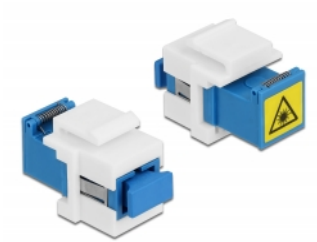

Delock Modulul Keystone SC Simplex mamă la SC Simplex mamă cu protecție laser flip în interior

Descriere scurta

Acest modul Keystone cu cupla SC Simplex de la Delock poate fi folosit pentru a conecta două conectori de fibre optice tată între ele. Este potrivit pentru montarea, de exemplu, în panouri de patch-uri Keystone, plăci frontale sau cutii de montaj de suprafață.

Protecție împotriva radiațiilor laser

Flip-ul integrat în cuplă asigură protecție împotriva radiațiilor laser.

Protecție împotriva prafului datorită capacului

Ambreiajul este echipat cu un capac potrivit pentru a proteja manșonul de praf și pentru a-l păstra curat.

**Nr. 86832**

EAN: 4043619868322

Țara de origine: China

Pachet: Pungă din plastic
cu închidere tip fermoar

Detalii tehnice

- Conectori:
 - 1 x mamă SC Simplex >
 - 1 x mamă SC Simplex
- Pentru fibră multi-mod
- Manșon din ceramică
- Cu laser de protecție flip și un capac de protecție împotriva prafului
- Pentru porturi Keystone de 20 x 15 mm
- Temperatură în stare de funcționare: -40 °C ~ 85 °C
- Material: plastic
- Culoare: albastru / alb
- Dimensiunii (LxlxÎ): aprox. 32 x 20 x 15 mm

Cerinte de sistem

- Un port tată SC Simplex liber

Pachetul conține

- Modul tip Keystone

Imagini

Interface

Conector 1:	1 x SC Simplex mamă
Conector 2:	1 x SC Simplex mamă

Technical characteristics