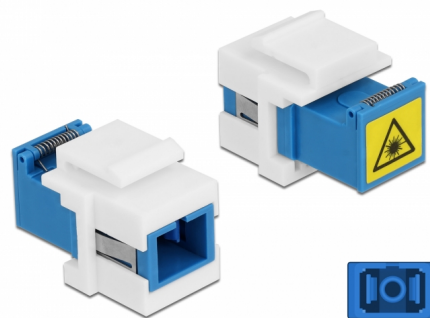

Delock Modulul Keystone SC Simplex mamă la SC Simplex mamă cu protecție laser flip în interior

Descriere scurta

Acest modul Keystone cu cupla SC Simplex de la Delock poate fi folosit pentru a conecta două conectori de fibre optice tată între ele. Este potrivit pentru montarea, de exemplu, în panouri de patch-uri Keystone, plăci frontale sau cutii de montaj de suprafață.

Protecție împotriva radiațiilor laser

Flip-ul integrat în cuplă asigură protecție împotriva radiațiilor laser.

Protecție împotriva prafului datorită capacului

Ambreiajul este echipat cu un capac potrivit pentru a proteja manșonul de praf și pentru a-l păstra curat.

**Nr. 86832**

EAN: 4043619868322

Țara de origine: China

Pachet: Pungă din plastic
cu închidere tip fermoar

Detalii tehnice

- Conectori:
 - 1 x mamă SC Simplex >
 - 1 x mamă SC Simplex
- Pentru fibră multi-mod
- Manșon din ceramică
- Cu laser de protecție flip și un capac de protecție împotriva prafului
- Pentru porturi Keystone de 20 x 15 mm
- Temperatură în stare de funcționare: -40 °C ~ 85 °C
- Material: plastic
- Culoare: albastru / alb
- Dimensiunii (LxlxÎ): aprox. 32 x 20 x 15 mm

Cerinte de sistem

- Un port tată SC Simplex liber

Pachetul conține

- Modul tip Keystone

Imagini

Interface

Conector 1:	1 x SC Simplex mamă
Conector 2:	1 x SC Simplex mamă

Technical characteristics