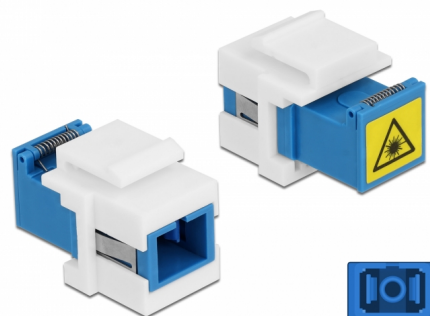

Delock Moduł Keystone SC Simplex żeńskie do SC Simplex żeńskie z wewnętrzną osłoną p.laserową

Opis

Moduł Keystone ze sprzęgiem Delock SC Simplex pozwala na połączenie ze sobą dwu optycznych złączy męskich. Przydatne do montowania np. krosownic Keystone, pustych paneli (osłon) albo puszek ściennych.

Osłona przed promieniowaniem laserowym

Kłapka osłonowa na złączu zapewnia ochronę przed światłem lasera.

Osłona przed pyłem

Sprzęg ma zatyczkę chroniącą tuleję przed pyłem.

Numer artykułu 86832

EAN: 4043619868322

Kraj pochodzenia: China

Opakowanie: Torba na zamek błyskawiczny

Szczegóły techniczne

- Złącze:
 - 1 x SC Simplex żeński >
 - 1 x SC Simplex żeński
- Dla światłowodów Jednomodowych
- Tuleja ceramiczna
- Z osłoną przed światłem laserowym i zabezpieczeniem przed pyłem
- Dla portów keystone z 20 x 15 mm
- Temperatura robocza: -40 °C ~ 85 °C
- Materiał: tworzywo sztuczne
- Kolor: niebieski / biały
- Wymiary (DxSxW): ok. 32 x 20 x 15 mm

Wymagania systemowe

- Wolne gniazdo męskie SC Simplex

Zawartość opakowania

- Moduł keystone

Zdjęcia

Interface

Złącze 1:	1 x SC Simplex żeński
Złącze 2:	1 x SC Simplex żeński

Technical characteristics