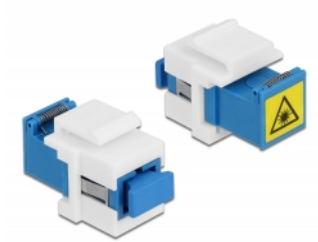

Delock Moduł Keystone SC Simplex żeńskie do SC Simplex żeńskie z wewnętrzną osłoną p.laserową

Opis

Moduł Keystone ze sprzęgiem Delock SC Simplex pozwala na połączenie ze sobą dwu optycznych złączy męskich. Przydatne do montowania np. krosownic Keystone, pustych paneli (osłon) albo puszek ściennych.

Osłona przed promieniowaniem laserowym

Kłapka osłonowa na złączu zapewnia ochronę przed światłem lasera.

Osłona przed pyłem

Sprzęg ma zatyczkę chroniącą tuleję przed pyłem.

Numer artykułu 86832

EAN: 4043619868322

Kraj pochodzenia: China

Opakowanie: Torba na zamek błyskawiczny

Szczegóły techniczne

- Złącze:
 - 1 x SC Simplex żeński >
 - 1 x SC Simplex żeński
- Dla światłowodów Jednomodowych
- Tuleja ceramiczna
- Z osłoną przed światłem laserowym i zabezpieczeniem przed pyłem
- Dla portów keystone z 20 x 15 mm
- Temperatura robocza: -40 °C ~ 85 °C
- Materiał: tworzywo sztuczne
- Kolor: niebieski / biały
- Wymiary (DxSxW): ok. 32 x 20 x 15 mm

Wymagania systemowe

- Wolne gniazdo męskie SC Simplex

Zawartość opakowania

- Moduł keystone

Zdjęcia

Interface

Złącze 1:	1 x SC Simplex żeński
Złącze 2:	1 x SC Simplex żeński

Technical characteristics