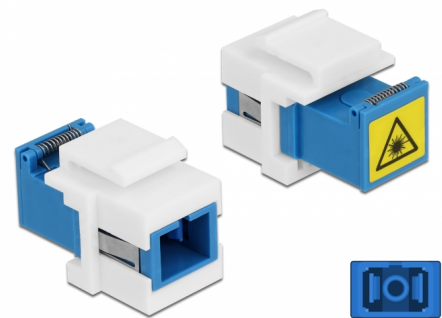

Delock Μονάδα Keystone SC Simplex θηλυκή προς SC Simplex θηλυκή με εσωτερική ανάρτηση προστασίας laser

Περιγραφή

Αυτή η μονάδα Keystone με ζεύκτη SC Simplex της Delock μπορεί να χρησιμοποιηθεί για τη σύνδεση δύο αρσενικών συνδέσμων οπτικών ινών μεταξύ τους. Είναι κατάλληλο για τοποθέτηση σε π.χ. πίνακα συνδέσεων Keystones, παράλληλες έδρες ή κυτία σύνδεσης επιφάνειας.

Προστασία από την εκπομπή laser

Η ενσωματωμένη ανάρτηση στον ζεύκτη διαβεβαιώνει προστασία από την ακτινοβολία laser.

Προστασία με κάλυμμα κατά της σκόνης

Η σύζευξη είναι εξοπλισμένη με το κατάλληλο κάλυμμα για να προστατεύει το σύνδεσμο από τη σκόνη και να το διατηρεί καθαρό.

Αρ. προϊόντος 86832

EAN: 4043619868322

Χώρα προέλευσης: China

Συσκευασία: Τσαντάκι με φερμουάρ

Προδιαγραφές

- Συνδετήρας:
 - 1 x SC Simplex θηλυκό >
 - 1 x SC Simplex θηλυκό
- Μονότροπο καλώδιο
- Κεραμικός σύνδεσμος
- Με flip προστασίας laser και κάλυμμα κατά της σκόνης
- Για θύρες Keystone με 20 x 15 mm
- Θερμοκρασία λειτουργίας: -40 °C ~ 85 °C
- Υλικό: πλαστικό
- Χρώμα: μπλε / λευκό
- Διαστάσεις (ΜxΠxΥ): περ. 32 x 20 x 15 mm

Απαιτήσεις συστήματος

- Μια ελεύθερη αρσενική θύρα SC Simplex

Περιεχόμενα συσκευασίας

- Μονάδα Keystone

Εικόνες

Interface

Συνδετήρας 1:	1 x SC Simplex θηλυκό
Συνδετήρας 2:	1 x SC Simplex θηλυκό

Technical characteristics