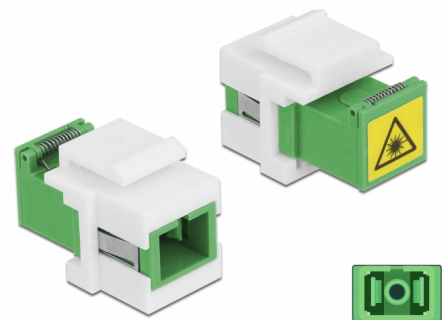

Delock Keystone-modul SC Simplex hona till SC Simplex hona med laserskyddsflik invändigt

Beskrivning

Keystone-modul med SC Simplex-koppling från Delock som kan användas för att ansluta två optiska fiberhane-kopplingar till varandra. Den passar för att monteras i t.ex. Keystone-patchpaneler, ytplattor eller ytmonterade lådor.

Skyddar mot laserstrålning

Den inbyggda fliken på kopplingen säkerställer skydd mot laserstrålning.

Skydd från dammskydd

Kopplingen är utrustad med ett lämpligt lock för att skydda bussningen från damm och hålla den ren.

Artikelnummer 86831

EAN: 4043619868315

Ursprungsland: China

Paket: Zippåse

Specifikationer

- Anslutning:
 - 1 x SC Simplex hona >
 - 1 x SC Simplex hona
- För singlemodfiber
- Keramisk hylsa
- Med en laserskyddsflik och ett dammskyddslock
- För Keystone-portar med 20 x 15 mm
- Driftstemperatur: -40 °C ~ 85 °C
- Material: plast
- Färg: grön / vit
- Mått (LxBxH): ca 32 x 20 x 15 mm

Systemkrav

- En ledig SC Simplex-port hane

Paketets innehåll

- Keystone-modul

Bilder

Interface

Kontakt 1:	1 x SC Simplex hona
Kontakt 2:	1 x SC Simplex hona

Technical characteristics