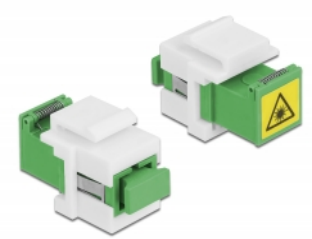

Delock Keystone-modul SC Simplex hona till SC Simplex hona med laserskyddsflik invändigt

Beskrivning

Keystone-modul med SC Simplex-koppling från Delock som kan användas för att ansluta två optiska fiberhane-kopplingar till varandra. Den passar för att monteras i t.ex. Keystone-patchpaneler, ytplattor eller ytmonterade lådor.

Skyddar mot laserstrålning

Den inbyggda fliken på kopplingen säkerställer skydd mot laserstrålning.

Skydd från dammskydd

Kopplingen är utrustad med ett lämpligt lock för att skydda bussningen från damm och hålla den ren.

Artikelnummer 86831

EAN: 4043619868315

Ursprungsland: China

Paket: Zippåse

Specifikationer

- Anslutning:
 - 1 x SC Simplex hona >
 - 1 x SC Simplex hona
- För singlemodfiber
- Keramisk hylsa
- Med en laserskyddsflik och ett dammskyddslock
- För Keystone-portar med 20 x 15 mm
- Driftstemperatur: -40 °C ~ 85 °C
- Material: plast
- Färg: grön / vit
- Mått (LxBxH): ca 32 x 20 x 15 mm

Systemkrav

- En ledig SC Simplex-port hane

Paketets innehåll

- Keystone-modul

Bilder

Interface

Kontakt 1:	1 x SC Simplex hona
Kontakt 2:	1 x SC Simplex hona

Technical characteristics