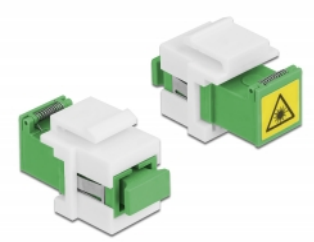

Delock Modulul Keystone SC Simplex mamă la SC Simplex mamă cu protecție laser flip în interior

Descriere scurta

Acest modul Keystone cu cupla SC Simplex de la Delock poate fi folosit pentru a conecta două conectori de fibre optice tată între ele. Este potrivit pentru montarea, de exemplu, în panouri de patch-uri Keystone, plăci frontale sau cutii de montaj de suprafață.

Protecție împotriva radiațiilor laser

Flip-ul integrat în cuplă asigură protecție împotriva radiațiilor laser.

Protecție împotriva prafului datorită capacului

Ambreiajul este echipat cu un capac potrivit pentru a proteja manșonul de praf și pentru a-l păstra curat.

**Nr. 86831**

EAN: 4043619868315

Țara de origine: China

Pachet: Pungă din plastic
cu închidere tip fermoar

Detalii tehnice

- Conectori:
 - 1 x mamă SC Simplex >
 - 1 x mamă SC Simplex
- Pentru fibră multi-mod
- Manșon din ceramică
- Cu laser de protecție flip și un capac de protecție împotriva prafului
- Pentru porturi Keystone de 20 x 15 mm
- Temperatură în stare de funcționare: -40 °C ~ 85 °C
- Material: plastic
- Culoare: verde / alb
- Dimensiunii (LxlxÎ): aprox. 32 x 20 x 15 mm

Cerinte de sistem

- Un port tată SC Simplex liber

Pachetul contine

- Modul tip Keystone

Imagini

Interface

Conector 1:	1 x SC Simplex mamă
Conector 2:	1 x SC Simplex mamă

Technical characteristics