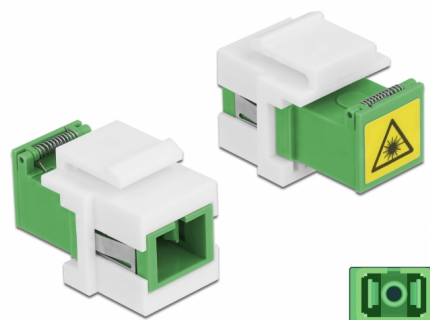

Delock Modulul Keystone SC Simplex mamă la SC Simplex mamă cu protecție laser flip în interior

Descriere scurta

Acest modul Keystone cu cupla SC Simplex de la Delock poate fi folosit pentru a conecta două conectori de fibre optice tată între ele. Este potrivit pentru montarea, de exemplu, în panouri de patch-uri Keystone, plăci frontale sau cutii de montaj de suprafață.

Protecție împotriva radiațiilor laser

Flip-ul integrat în cuplă asigură protecție împotriva radiațiilor laser.

Protecție împotriva prafului datorită capacului

Ambreiajul este echipat cu un capac potrivit pentru a proteja manșonul de praf și pentru a-l păstra curat.

**Nr. 86831**

EAN: 4043619868315

Țara de origine: China

Pachet: Pungă din plastic
cu închidere tip fermoar

Detalii tehnice

- Conectori:
 - 1 x mamă SC Simplex >
 - 1 x mamă SC Simplex
- Pentru fibră multi-mod
- Manșon din ceramică
- Cu laser de protecție flip și un capac de protecție împotriva prafului
- Pentru porturi Keystone de 20 x 15 mm
- Temperatură în stare de funcționare: -40 °C ~ 85 °C
- Material: plastic
- Culoare: verde / alb
- Dimensiunii (LxlxÎ): aprox. 32 x 20 x 15 mm

Cerinte de sistem

- Un port tată SC Simplex liber

Pachetul contine

- Modul tip Keystone

Imagini

Interface

Conector 1:	1 x SC Simplex mamă
Conector 2:	1 x SC Simplex mamă

Technical characteristics