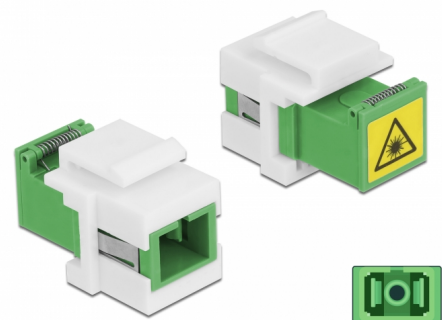

Delock Μονάδα Keystone SC Simplex θηλυκή προς SC Simplex θηλυκή με εσωτερική ανάρτηση προστασίας laser

Περιγραφή

Αυτή η μονάδα Keystone με ζεύκτη SC Simplex της Delock μπορεί να χρησιμοποιηθεί για τη σύνδεση δύο αρσενικών συνδέσμων οπτικών ινών μεταξύ τους. Είναι κατάλληλο για τοποθέτηση σε π.χ. πίνακα συνδέσεων Keystones, παράλληλες έδρες ή κυτία σύνδεσης επιφάνειας.

Προστασία από την εκπομπή laser

Η ενσωματωμένη ανάρτηση στον ζεύκτη διαβεβαιώνει προστασία από την ακτινοβολία laser.

Προστασία με κάλυμμα κατά της σκόνης

Η σύζευξη είναι εξοπλισμένη με το κατάλληλο κάλυμμα για να προστατεύει το σύνδεσμο από τη σκόνη και να το διατηρεί καθαρό.

Αρ. προϊόντος 86831

EAN: 4043619868315

Χώρα προέλευσης: China

Συσκευασία: Τσαντάκι με φερμουάρ

Προδιαγραφές

- Συνδετήρας:
 - 1 x SC Simplex θηλυκό >
 - 1 x SC Simplex θηλυκό
- Μονότροπο καλώδιο
- Κεραμικός σύνδεσμος
- Με flip προστασίας laser και κάλυμμα κατά της σκόνης
- Για θύρες Keystone με 20 x 15 mm
- Θερμοκρασία λειτουργίας: -40 °C ~ 85 °C
- Υλικό: πλαστικό
- Χρώμα: πράσινο / λευκό
- Διαστάσεις (ΜxΠxΥ): περ. 32 x 20 x 15 mm

Απαιτήσεις συστήματος

- Μια ελεύθερη αρσενική θύρα SC Simplex

Περιεχόμενα συσκευασίας

- Μονάδα Keystone

Εικόνες

Interface

Συνδετήρας 1:	1 x SC Simplex θηλυκό
Συνδετήρας 2:	1 x SC Simplex θηλυκό

Technical characteristics