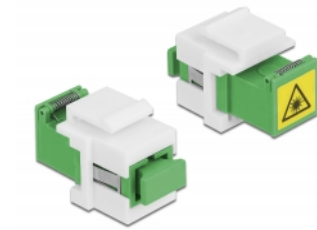

Delock Μονάδα Keystone SC Simplex θηλυκή προς SC Simplex θηλυκή με εσωτερική ανάρτηση προστασίας laser

Περιγραφή

Αυτή η μονάδα Keystone με ζεύκτη SC Simplex της Delock μπορεί να χρησιμοποιηθεί για τη σύνδεση δύο αρσενικών συνδέσμων οπτικών ινών μεταξύ τους. Είναι κατάλληλο για τοποθέτηση σε π.χ. πίνακα συνδέσεων Keystones, παράλληλες έδρες ή κυτία σύνδεσης επιφάνειας.

Προστασία από την εκπομπή laser

Η ενσωματωμένη ανάρτηση στον ζεύκτη διαβεβαιώνει προστασία από την ακτινοβολία laser.

Προστασία με κάλυμμα κατά της σκόνης

Η σύζευξη είναι εξοπλισμένη με το κατάλληλο κάλυμμα για να προστατεύει το σύνδεσμο από τη σκόνη και να το διατηρεί καθαρό.

Αρ. προϊόντος 86831

EAN: 4043619868315

Χώρα προέλευσης: China

Συσκευασία: Τσαντάκι με φερμουάρ

Προδιαγραφές

- Συνδετήρας:
 - 1 x SC Simplex θηλυκό >
 - 1 x SC Simplex θηλυκό
- Μονότροπο καλώδιο
- Κεραμικός σύνδεσμος
- Με flip προστασίας laser και κάλυμμα κατά της σκόνης
- Για θύρες Keystone με 20 x 15 mm
- Θερμοκρασία λειτουργίας: -40 °C ~ 85 °C
- Υλικό: πλαστικό
- Χρώμα: πράσινο / λευκό
- Διαστάσεις (ΜxΠxΥ): περ. 32 x 20 x 15 mm

Απαιτήσεις συστήματος

- Μια ελεύθερη αρσενική θύρα SC Simplex

Περιεχόμενα συσκευασίας

- Μονάδα Keystone

Εικόνες

Interface

Συνδετήρας 1:	1 x SC Simplex θηλυκό
Συνδετήρας 2:	1 x SC Simplex θηλυκό

Technical characteristics