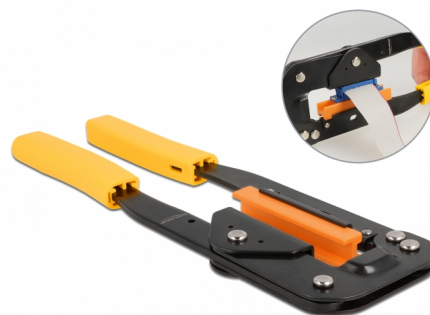

Delock Krimpovací kleště na konektory s posuvem izolace, s adaptérovou sadou

Popis

Tyto krimpovací kleště značky Delock lze používat např. k lisování konektorů D-Sub nebo IDC s posuvem izolace do vhodného plochého kabelu k zajištění dokonalého a bezpečného spojení.

Číslo produktu 86830

EAN: 4043619868308

Země původu: China

Balení: Baleno v blistru

Technické detaily

- Vhodný pro konektory s izolačním posuvem o šířce max. 58 mm a o výšce 6 až 27,5 mm
- Materiál: plast, kov
- Barva: žlutá / černá
- Rozměry (DxŠxV): cca. 240 x 76 x 4 mm

Obsah balení

- Krimpovací nástroj

- 1 x adaptér na konektor D-Sub
- 1 x adaptér na konektor IDC

Příslušenství

Physical characteristics

Materiál:	plast, kov
Délka:	240 mm
Width:	76 mm
Height:	4 mm
Barva:	žlutá / černá