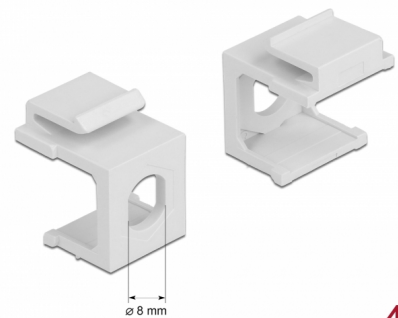

Delock Coperchio Keystone bianco con foro da 8,0 mm 4 pezzi

Descrizione

Questo coperchio Keystone Delock può essere utilizzato, ad esempio, per il montaggio dei connettori. Con le sue dimensioni standard, può essere utilizzato per un facile montaggio a incastro, ad esempio in un sezionatore Keystone, un frontalino o una custodia da esterno.

4 x

Articolo n. 86819

EAN: 4043619868193

Paese di origine: Taiwan,
Republic of China

Pacchetto: Sacchetto in
plastica con cerniera

Dettagli tecnici

- Per porte keystone con 19,2 x 14,9 mm
- Foro da 8,0 mm
- Colore: bianco
- Dimensioni (LxPxA): ca. 17,3 x 16,3 x 22,3 mm

Contenuto della confezione

- 4 x custodia Keystone

Immagini

General

Mounting type:	Modulo keystone
----------------	-----------------

Physical characteristics

Custodia colore:	bianco
Lunghezza:	17,3 mm
Width:	16,3 mm
Height:	22,3 mm