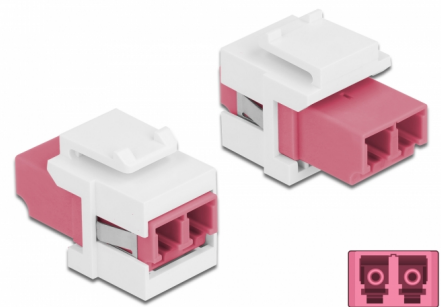

# Delock Moduł Keystone LC Duplex żeńskie do LC Duplex żeńskie fioletowy / biały

## Opis

Ten moduł firmy Delock można używać w celu rozbudowy okablowania światłowodowego. Dzięki ustandaryzowanym wymiarom, może być on używany do łatwego montażu poprzez zatrzaśnięcie, np. w patch panelu, na płycie przedniej lub w natynkowej puszcze montażowej.

## Szczegóły techniczne

- Złącze:
  - 1 x LC Duplex żeński >
  - 1 x LC Duplex żeński
- Kolorystyka: fioletowy
- Dla światłowodów wielomodowych
- Tłumienność < 0,3 dB
- Osłony przeciwkurzowe
- Dla portów keystone z 19,2 x 14,9 mm
- Obudowa kolor: biały
- Wymiary (DxSxW): ok. 29,2 x 16,5 x 21,9 mm

## Physical characteristics

Obudowa kolor:	biały
Długość:	29.2 mm
Width:	16,5 mm
Height:	21,9 mm
Kolor:	fioletowy