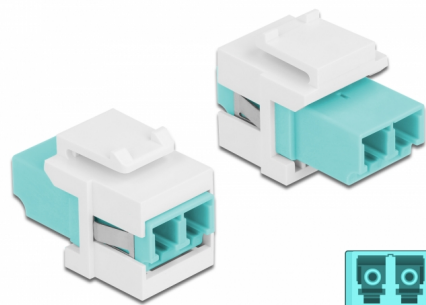

Delock Modul Keystone, LC Duplex mamă la LC Duplex mamă aqua / alb

Descriere scurta

Acest modul de la Delock poate fi folosit pentru extinderea cablurilor de fibră optică. Grație dimensiunilor standard, acesta poate fi folosit pentru montare ușoară prin fixare, de exemplu într-un panou Keystone, pe o placă de suprafață sau într-o casetă montată pe o suprafață.

Nr. 86817

EAN: 4043619868179

Țara de origine: China

Pachet: Pungă din plastic
cu închidere tip fermoar

Detalii tehnice

- Conectori:
 - 1 x LC Duplex mamă >
 - 1 x LC Duplex mamă
- Culoare: aqua
- Pentru fibră multi-mod
- Pierdere introducere < 0,3 dB
- Huse antipraf
- Pentru porturi Keystone de 19,2 x 14,9 mm
- Carcasa uloare: alb
- Dimensiunii (LxIxÎ): aprox. 29,2 x 16,5 x 21,9 mm

Cerinte de sistem

- Un port tată LC Duplex liber

Pachetul contine

- Modul tip Keystone

Imagini

General

Mounting type:	Modul tip Keystone
----------------	--------------------

Interface

Conector 1:	1 x LC Duplex
Conector 2:	1 x LC Duplex

Physical characteristics

Carcasa uloare:	alb
Lungime:	29.2 mm
Width:	16,5 mm
Height:	21,9 mm
Colour:	aqua