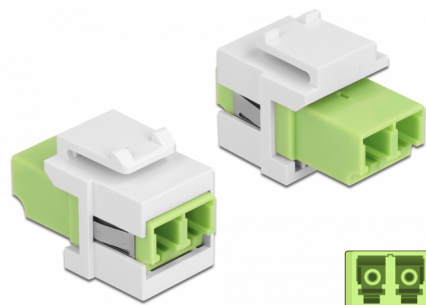

Delock Modul Keystone, LC Duplex mamă la LC Duplex mamă verde lime / alb

Descriere scurta

Acest modul de la Delock poate fi folosit pentru extinderea cablurilor de fibră optică. Grație dimensiunilor standard, acesta poate fi folosit pentru montare ușoară prin fixare, de exemplu într-un panou Keystone, pe o placă de suprafață sau într-o casetă montată pe o suprafață.

Nr. 86816

EAN: 4043619868162

Țara de origine: China

Pachet: Pungă din plastic
cu închidere tip fermoar

Detalii tehnice

- Conectori:
  - 1 x LC Duplex mamă >
  - 1 x LC Duplex mamă
- Culoare: verde lime
- Pentru fibră multi-mod
- Pierdere introducere < 0,3 dB
- Huse antipraf
- Pentru porturi Keystone de 19,2 x 14,9 mm
- Carcasa uloare: alb
- Dimensiunii (LxIxÎ): aprox. 29,2 x 16,5 x 21,9 mm

Cerinte de sistem

- Un port tată LC Duplex liber