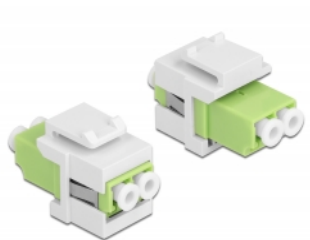

Pachetul contine

- Modul tip Keystone

Imagini