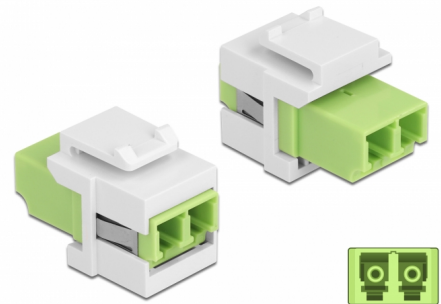

Delock Modulo Keystone LC Duplex femmina per LC Duplex femmina verde acido / bianco

Descrizione

Questo modulo Delock può essere utilizzato per estendere cavi in fibra ottica. Con le sue dimensioni standard, può essere utilizzato per un facile montaggio a incastro, ad esempio in un sezionatore Keystone, un frontalino o una custodia da esterno.

Articolo n. 86816

EAN: 4043619868162

Paese di origine: China

Pacchetto: Sacchetto in plastica con cerniera

Dettagli tecnici

- Connettori:
 - 1 x LC Duplex femmina >
 - 1 x LC Duplex femmina
- Colore: verde acido
- Per fibra a più modalità
- Perdita di inserzione < 0,3 dB
- Coperture contro la polvere
- Per porte keystone con 19,2 x 14,9 mm
- Custodia colore: bianco
- Dimensioni (LxPxA): ca. 29,2 x 16,5 x 21,9 mm

Requisiti di sistema

- Una porta LC Duplex femmina libera

Contenuto della confezione

- Modulo keystone

Immagini

General

Mounting type:	Modulo keystone
----------------	-----------------

Interface

Connettore 1:	1 x LC Duplex
Connettore 2:	1 x LC Duplex

Physical characteristics

Custodia colore:	bianco
Lunghezza:	29.2 mm
Width:	16,5 mm
Height:	21,9 mm
Colour:	lime green