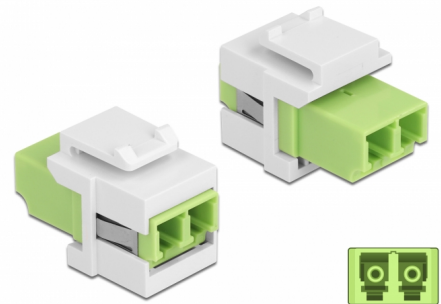

Delock Module Keystone LC Duplex femelle à LC Duplex femelle vert citron / blanc

Description

Ce module Delock peut être utilisé pour étendre des câbles à fibre optique. Avec ses dimensions normalisées, il peut être utilisé pour un montage facile par encliquetage, notamment dans un panneau de brassage Keystone, une plaque frontale ou un boîtier à montage en surface.

N° produit 86816

EAN: 4043619868162

Pays d'origine: China

Emballage: Sac polyvalent à fermeture éclair

Détails techniques

- Connecteurs :
 - 1 x LC Duplex femelle >
 - 1 x LC Duplex femelle
- Couleur : vert citron
- Pour fibre multi-mode
- Perte d'insertion < 0,3 dB
- Couvercles à poussière
- Pour ports Keystone 19,2 x 14,9 mm
- Boîtier couleur: blanc
- Dimensions (LxlxH) : env. 29,2 x 16,5 x 21,9 mm

Configuration système requise

- Un port LC Duplex mâle libre

Contenu de l'emballage

- Module Keystone

Image

General

Mounting type:	Module Keystone
----------------	-----------------

Interface

Connecteur 1:	1 x LC Duplex
Connecteur 2:	1 x LC Duplex

Physical characteristics

Boitier couleur:	blanc
Longueur:	29.2 mm
Width:	16,5 mm
Height:	21,9 mm
Couleur:	lime green