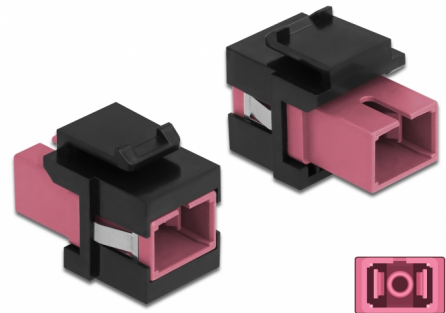

Delock Keystone-modul SC Simplex hona till SC Simplex hona violett / svart

Beskrivning

Denna modul från Delock kan användas för att utöka optiska fiberkablar. Tack vare sina standardmått kan den användas för enkel montering som knäpps på plats i t.ex. en Keystone-patchpanel, frontplatta eller extern monteringsbox.

Artikelnummer 86815

EAN: 4043619868155

Ursprungsland: China

Paket: Zippåse

Specifikationer

- Anslutning:
 - 1 x SC Simplex hona >
 - 1 x SC Simplex hona
- Färg: violett
- För multimodfiber
- Insättningsdämpning < 0,3 dB
- Med dammskydd
- För Keystone-portar med 19,2 x 14,9 mm
- Hölje färg: svart
- Mått (LxBxH): ca 27,4 x 16,5 x 21,9 mm

Systemkrav

- En ledig SC-port hane

Paketets innehåll

- Keystone-modul

Bilder

General

Mounting type:	Keystone-modul
----------------	----------------

Interface

Kontakt 1:	1 x SC Simplex hona
Kontakt 2:	1 x SC Simplex hona

Physical characteristics

Hölje färg:	svart
Längd:	27.4 mm
Width:	16,5 mm
Height:	21,9 mm
Färg:	violett