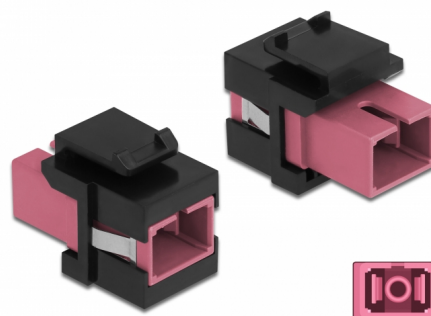

Delock Μονάδα Keystone με SC Simplex θηλυκό προς SC Simplex θηλυκό βιολετί / μαύρο

Περιγραφή

Αυτή η μονάδα από τη Delock μπορεί να χρησιμοποιηθεί για την επέκταση καλωδίων οπτικών ινών. Με τυποποιημένες διαστάσεις μπορεί να χρησιμοποιηθεί για την εύκολη συμπληρωματική στερέωση σε π.χ. πίνακα ηλεκτρικών συνδέσεων Keystone, πλάκα πρόσοψης ή κουτί στερέωσης επιφάνειας.

Αρ. προϊόντος 86815

EAN: 4043619868155

Χώρα προέλευσης: China

Συσκευασία: Τσαντάκι με φερμουάρ

Προδιαγραφές

- Συνδετήρας:
 - 1 x SC Simplex θηλυκό >
 - 1 x SC Simplex θηλυκό
- Χρώμα: βιολετί
- Για πολυτροπική ίνα
- Απώλεια παρεμβολής < 0,3 dB
- Με κάλυμμα για τη σκόνη
- Για θύρες Keystone με 19,2 x 14,9 mm
- Περιβλήμα Χρώμα: μαύρο
- Διαστάσεις (ΜxΠxΥ): περ. 27,4 x 16,5 x 21,9 mm

Απαιτήσεις συστήματος

- Μια ελεύθερη αρσενική θύρα SC

Περιεχόμενα συσκευασίας

- Μονάδα Keystone

Εικόνες

General

Mounting type:	Μονάδα Keystone
----------------	-----------------

Interface

Συνδετήρας 1:	1 x SC Simplex θηλυκό
Συνδετήρας 2:	1 x SC Simplex θηλυκό

Physical characteristics

Περίβλημα Χρώμα:	μαύρο
Μήκος:	27.4 mm
Width:	16,5 mm
Height:	21,9 mm
Χρώμα:	βιολετί