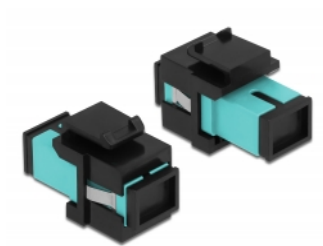

Delock Modul Keystone, SC Simplex mamă la SC Simplex mamă aqua / negru

Descriere scurta

Acest modul de la Delock poate fi folosit pentru extinderea cablurilor de fibră optică. Grație dimensiunilor standard, acesta poate fi folosit pentru montare ușoară prin fixare, de exemplu într-un panou Keystone, pe o placă de suprafață sau într-o casetă montată pe o suprafață.

**Nr. 86814**

EAN: 4043619868148

Țara de origine: China

Pachet: Pungă din plastic
cu închidere tip fermoar

Detalii tehnice

- Conectori:
 - 1 x mamă SC Simplex >
 - 1 x mamă SC Simplex
- Culoare: aqua
- Pentru fibră multi-mod
- Pierdere introducere < 0,3 dB
- Cu capac de protecție împotriva prafului
- Pentru porturi Keystone de 19,2 x 14,9 mm
- Carcasa uitoare: negru
- Dimensiunii (LxIxÎ): aprox. 27,4 x 16,5 x 21,9 mm

Cerinte de sistem

- Un port tată SC liber

Pachetul contine

- Modul tip Keystone

Imagini

General

Mounting type:	Modul tip Keystone
----------------	--------------------

Interface

Conector 1:	1 x SC Simplex mamă
Conector 2:	1 x SC Simplex mamă

Physical characteristics

Carcasa uloare:	negru
Lungime:	27.4 mm
Width:	16,5 mm
Height:	21,9 mm
Colour:	aqua