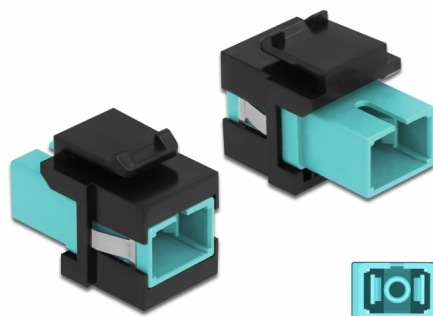

Delock Modul Keystone, SC Simplex mamă la SC Simplex mamă aqua / negru

Descriere scurta

Acest modul de la Delock poate fi folosit pentru extinderea cablurilor de fibră optică. Grație dimensiunilor standard, acesta poate fi folosit pentru montare ușoară prin fixare, de exemplu într-un panou Keystone, pe o placă de suprafață sau într-o casetă montată pe o suprafață.

**Nr. 86814**

EAN: 4043619868148

Țara de origine: China

Pachet: Pungă din plastic
cu închidere tip fermoar

Detalii tehnice

- Conectori:
 - 1 x mamă SC Simplex >
 - 1 x mamă SC Simplex
- Culoare: aqua
- Pentru fibră multi-mod
- Pierdere introducere < 0,3 dB
- Cu capac de protecție împotriva prafului
- Pentru porturi Keystone de 19,2 x 14,9 mm
- Carcasa uitoare: negru
- Dimensiunii (LxIxÎ): aprox. 27,4 x 16,5 x 21,9 mm

Cerinte de sistem

- Un port tată SC liber

Pachetul contine

- Modul tip Keystone

Imagini

General

Mounting type:	Modul tip Keystone
----------------	--------------------

Interface

Conector 1:	1 x SC Simplex mamă
Conector 2:	1 x SC Simplex mamă

Physical characteristics

Carcasa uloare:	negru
Lungime:	27.4 mm
Width:	16,5 mm
Height:	21,9 mm
Colour:	aqua