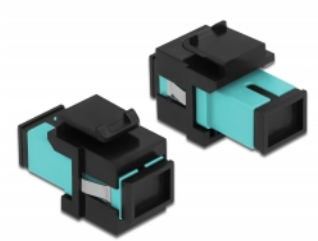

Delock Moduł Keystone SC Simplex żeńskie do SC Simplex żeńskie morski / czarny

Opis

Ten moduł firmy Delock można używać w celu rozbudowy okablowania światłowodowego. Dzięki ustandaryzowanym wymiarom, może być on używany do łatwego montażu poprzez zatrzaśnięcie, np. w patch panelu, na płycie przedniej lub w natynkowej puszcze montażowej.

Numer artykułu 86814

EAN: 4043619868148

Kraj pochodzenia: China

Opakowanie: Torba na zamek błyskawiczny

Szczegóły techniczne

- Złącze:
 - 1 x SC Simplex żeński >
 - 1 x SC Simplex żeński
- Kolorystyka: morski
- Dla światłowodów wielomodowych
- Tłumienność < 0,3 dB
- Z osłoną przeciwkurzową
- Dla portów keystone z 19,2 x 14,9 mm
- Obudowa kolor: czarny
- Wymiary (DxSxW): ok. 27,4 x 16,5 x 21,9 mm

Wymagania systemowe

- Wolne gniazdo męskie SC

Zawartość opakowania

- Moduł keystone

Zdjęcia

General

Mounting type:	Moduł keystone
----------------	----------------

Interface

Złącze 1:	1 x SC Simplex żeński
Złącze 2:	1 x SC Simplex żeński

Physical characteristics

Obudowa kolor:	czarny
Długość:	27.4 mm
Width:	16,5 mm
Height:	21,9 mm
Kolor:	aqua